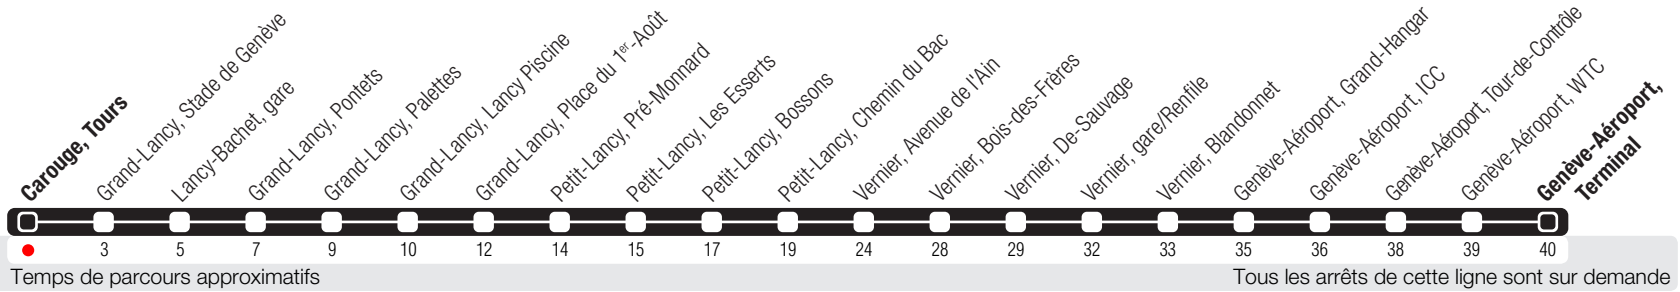

# Carouge, Tours

Zone 10

Suivez l'état du réseau en direct, avec l'app tpg

Genève-Aéroport, Terminal

### Horaire Normal

+ La ligne circule en horaire du dimanche aux dates suivantes :  
25.12 (Noël), 01.01 (Nouvel-An), 03.04 (Vendredi Saint), 06.04 (Lundi de Pâques), 14.05 (Ascension),  
25.05 (Lundi de Pentecôte), 01.08 (Fête Nationale Suisse), 10.09 (Jeûne Genevois).