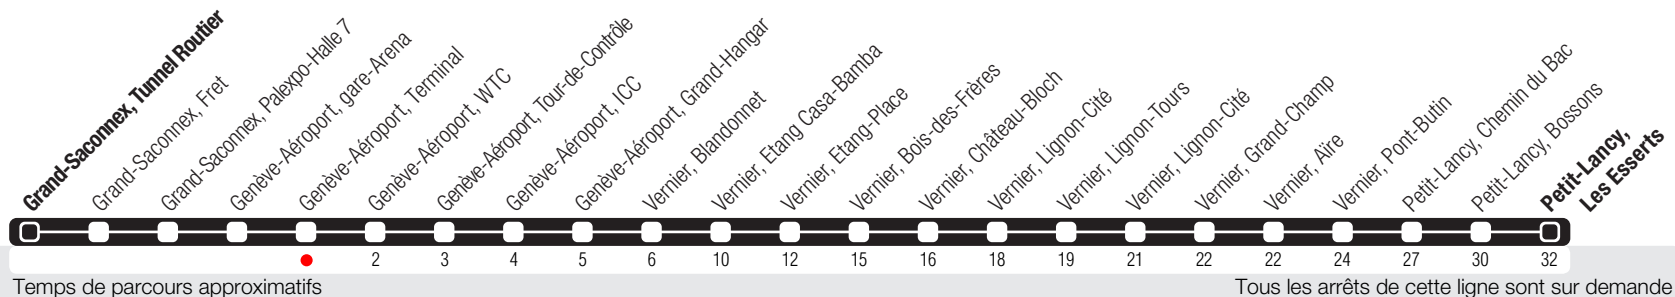

# Genève-Aéroport, Terminal

Zone 10

Suivez l'état du réseau en direct, avec l'app tpg

Petit-Lancy, Les Esserts

### Horaire Normal

+ La ligne circule en horaire du dimanche aux dates suivantes :  
25.12 (Noël), 01.01 (Nouvel-An), 03.04 (Vendredi Saint), 06.04 (Lundi de Pâques), 14.05 (Ascension),  
25.05 (Lundi de Pentecôte), 01.08 (Fête Nationale Suisse), 10.09 (Jeûne Genevois).