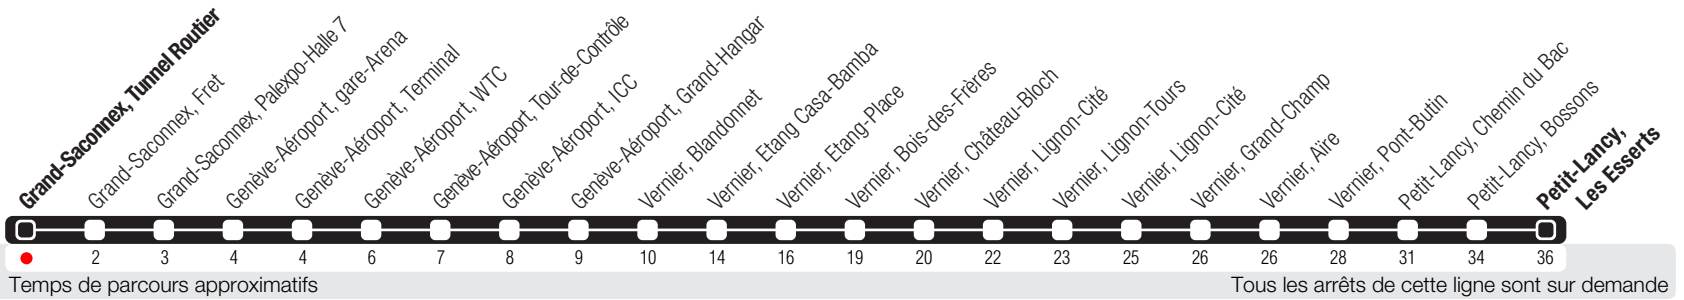

Grand-Saconnex, Tunnel Routier

Zone 10

Suivez l'état du réseau en direct, avec l'app tpg

Petit-Lancy, Les Esserts

Horaire valable du 14.12.2025 au 12.12.2026

Horaire Normal

+ La ligne circule en horaire du dimanche aux dates suivantes :
25.12 (Noël), 01.01 (Nouvel-An), 03.04 (Vendredi Saint), 06.04 (Lundi de Pâques), 14.05 (Ascension),
25.05 (Lundi de Pentecôte), 01.08 (Fête Nationale Suisse), 10.09 (Jeûne Genevois).