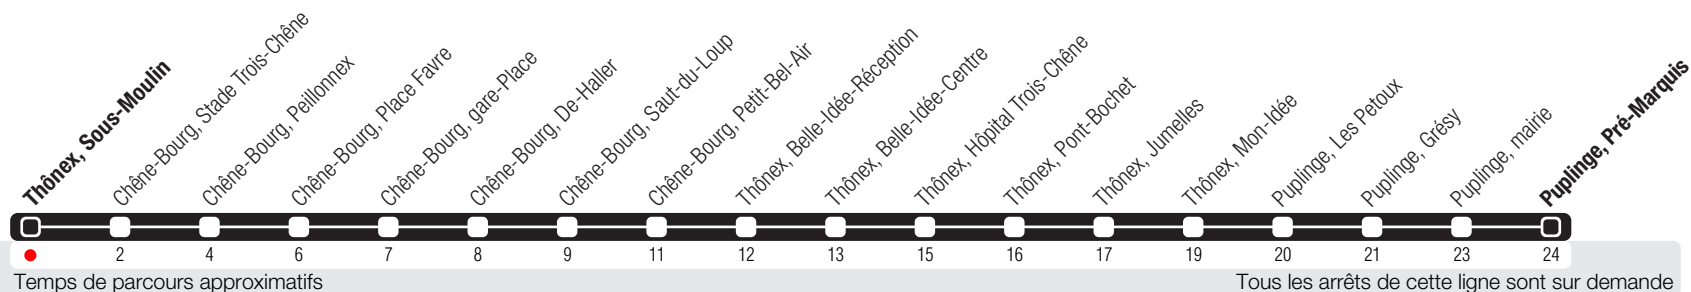

Thônex, Sous-Moulin

Zone 10

Suivez l'état du réseau en direct, avec l'app tpg

Puplinge, Pré-Marquis

Sauf indication contraire, tous les véhicules continuent sur la ligne 33 à Puplinge, Pré-Marquis.

Horaire valable du 14.12.2025 au 12.12.2026

Horaire Normal

+ La ligne circule en horaire du dimanche aux dates suivantes :
25.12 (Noël), 01.01 (Nouvel-An), 03.04 (Vendredi Saint), 06.04 (Lundi de Pâques), 14.05 (Ascension),
25.05 (Lundi de Pentecôte), 01.08 (Fête Nationale Suisse), 10.09 (Jeûne Genevois).

^a Arrêts desservis jusqu'à Puplinge, Pré-Marquis. Ne continue pas sur la ligne 33.