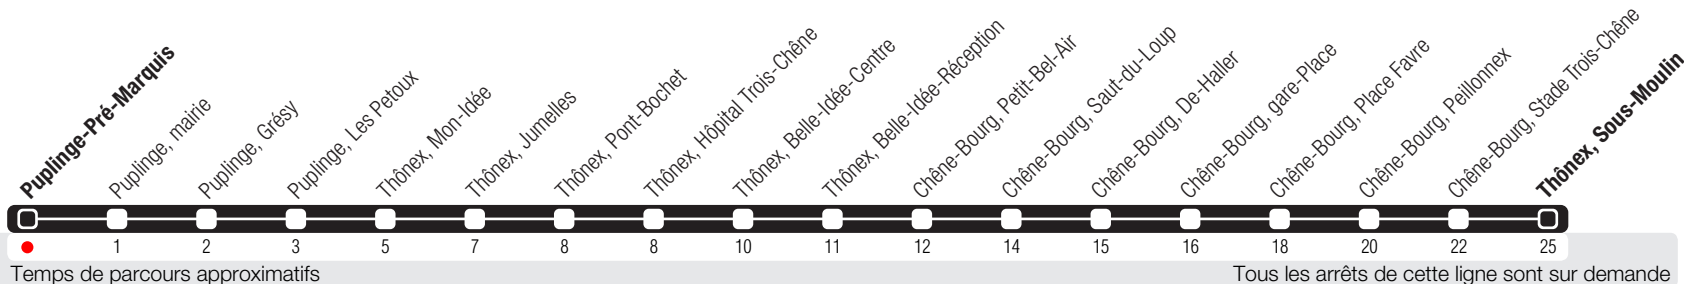

Puplinge, Pré-Marquis

Zone 10

Suivez l'état du réseau en direct, avec l'app tpg

Thônex, Sous-Moulin

Horaire valable du 14.12.2025 au 12.12.2026

Horaire Normal

+ La ligne circule en horaire du dimanche aux dates suivantes :
25.12 (Noël), 01.01 (Nouvel-An), 03.04 (Vendredi Saint), 06.04 (Lundi de Pâques), 14.05 (Ascension),
25.05 (Lundi de Pentecôte), 01.08 (Fête Nationale Suisse), 10.09 (Jeûne Genevois).

Horaire Vacances

+ Du 22.12.2025 au 02.01.2026,
du 23.02 au 27.02,
du 03.04 au 17.04, du 14.05 au 15.05,
du 29.06 au 14.08, de 19.10 au 23.10.

	Lundi-Vendredi	Samedi	Dimanche	Lundi-Vendredi
04				
05	28 58	28	27	27 58
06	31 42 58	28	26	30 42 58
07	15 29 42	28 58	27	15 29 41
08	04 18 33 45	29 58	28	03 17 31 44
09	01 27 58	28 58	26	01 27 57
10	28 58	28 58	25	27 57
11	28 58	28 58	25	27 57
12	29	28 58	26	28
13	01 29 59	28 58	25	00 28 58
14	28 59	28 58	29	28 58
15	29	28 58	27	28 59
16	00 17 30 46	28 58	29	15 29 44 59
17	01 16 33 48	28 58	28	15 31 46
18	03 19 33 48	28 58	29	01 16 30 46
19	02 16 30 59	28 58	28	02 16 30 58
20	30 58	28 58	30	27 58
21	31	29	29	30
22	32	29	31	30
23	30	29	29	30
00	29	29	31	30
01				
02				
03				