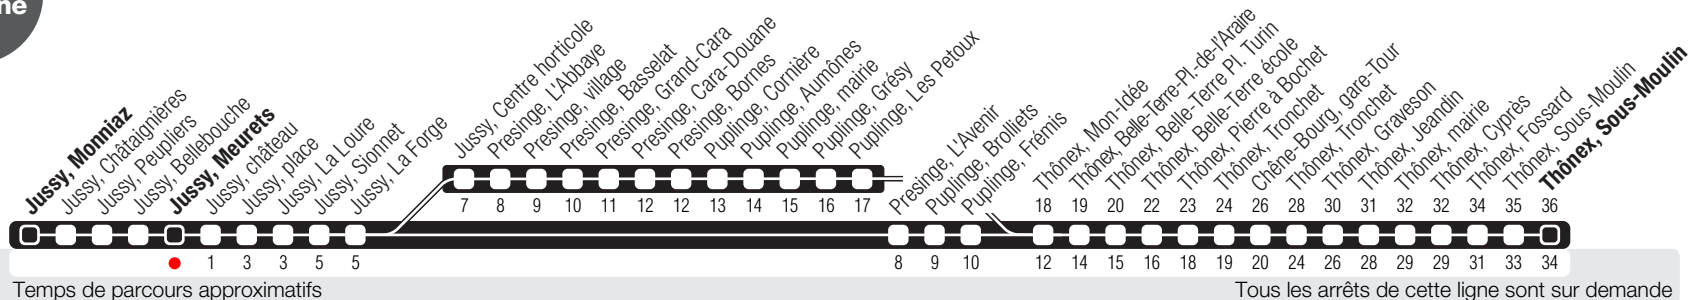

Jussy, Meurets

Zone 10

Suivez l'état du réseau en direct, avec l'app tpg

32

Thônex, Sous-Moulin

Horaire valable du 14.12.2025 au 12.12.2026

Horaire Normal

+ La ligne circule en horaire du dimanche aux dates suivantes :
25.12 (Noël), 01.01 (Nouvel-An), 03.04 (Vendredi Saint), 06.04 (Lundi de Pâques), 14.05 (Ascension),
25.05 (Lundi de Pentecôte), 01.08 (Fête Nationale Suisse), 10.09 (Jeûne Genevois).

Horaire Vacances

+ Du 22.12.2025 au 02.01.2026,
du 23.02 au 27.02,
du 03.04 au 17.04, du 14.05 au 15.05,
du 29.06 au 14.08, de 19.10 au 23.10.

	Lundi-Vendredi	Samedi	Dimanche	Lundi-Vendredi
04				
05	05	08	08	04
06	08 40	29	29	08 38
07	09 25 39 55	29 59	29	08 24 38 54 54
08	09 25 41 56	28 59	29	08 23 38 54
09	10 27 56	28 58	29	08 24 58
10	29 59	28 58	33	29 58
11	29 59	28 58	37	28 59
12	29 59	28 58	28	29 59
13	07 28 58	28 58	29	29 59
14	29 58	28 58	29	29 59
15	30	28 58	28	31
16	03 20 35 49	28 58	28	05 20 35 50
17	05 22 37 52	28 58	28	05 20 37 51
18	07 22 37 53	27 58	29	07 21 37 50
19	09 43	29 59	29	09 42
20	13 41	29	29	12 42
21	08	08	08	11
22	13	13	14	16
23	20	20	20	21
00	25	25	25	25
01	46	46	46	46
02	57	57	57	57
03				

a Passe par Presinge, village.
b Circule les nuits du lundi au jeudi.
c Arrêts desservis jusqu'à Chêne-Bourg, gare-Tour. Ne circule pas le mercredi.
Circule les nuits du jeudi (valable de mai à septembre), du vendredi et du samedi.