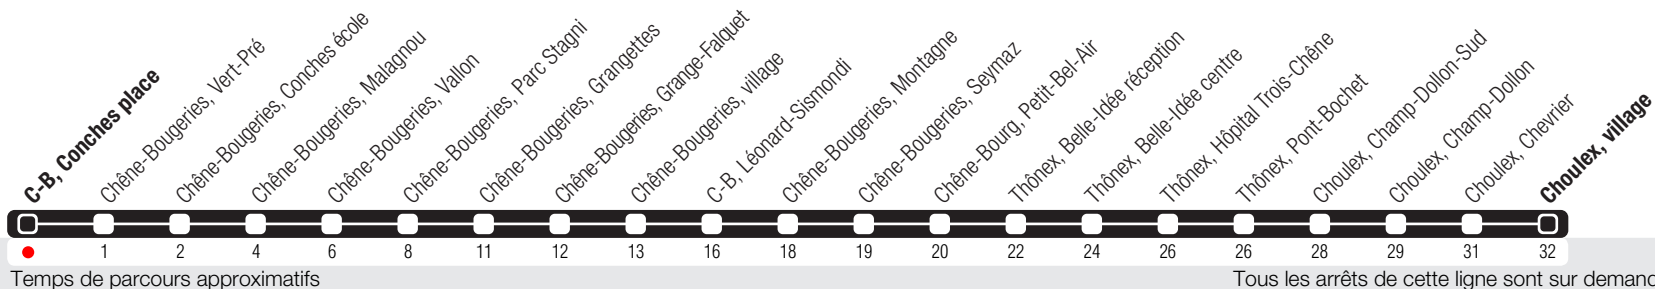

Chêne-Bougeries, Conches place

Zone 10

Suivez l'état du réseau en direct, avec l'app tpg

➔ Choulex, village

Véhicules de petite capacité. Transport de vélos exclu.

Horaire valable du 14.12.2025 au 12.12.2026

Horaire Normal

+ La ligne circule en horaire du dimanche aux dates suivantes :
25.12 (Noël), 01.01 (Nouvel-An), 03.04 (Vendredi Saint), 06.04 (Lundi de Pâques), 14.05 (Ascension),
25.05 (Lundi de Pentecôte), 01.08 (Fête Nationale Suisse), 10.09 (Jeûne Genevois).