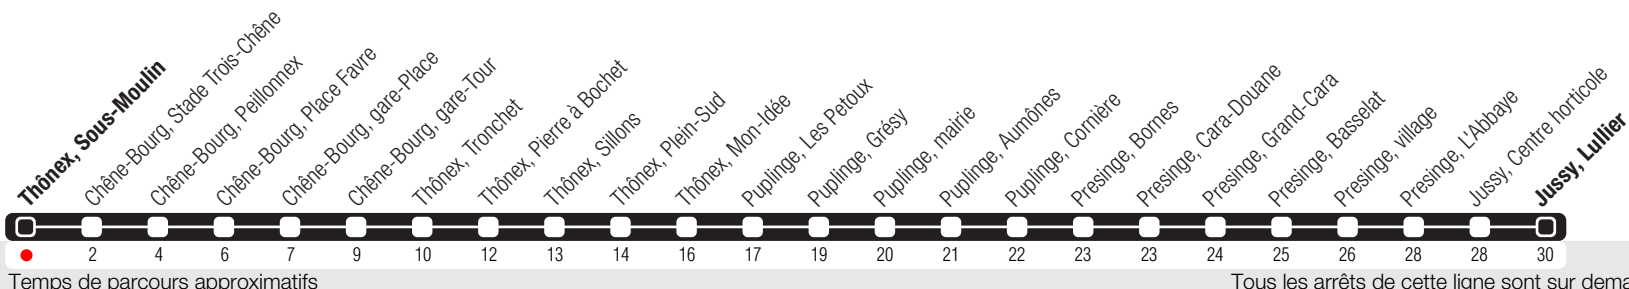

# Thônex, Sous-Moulin

Zone 10

Suivez l'état du réseau en direct, avec l'app tpg

➔ Jussy, Lullier

### Horaire Normal

+ La ligne circule en horaire du dimanche aux dates suivantes :  
25.12 (Noël), 01.01 (Nouvel-An), 03.04 (Vendredi Saint), 06.04 (Lundi de Pâques), 14.05 (Ascension),  
25.05 (Lundi de Pentecôte), 01.08 (Fête Nationale Suisse), 10.09 (Jeûne Genevois).