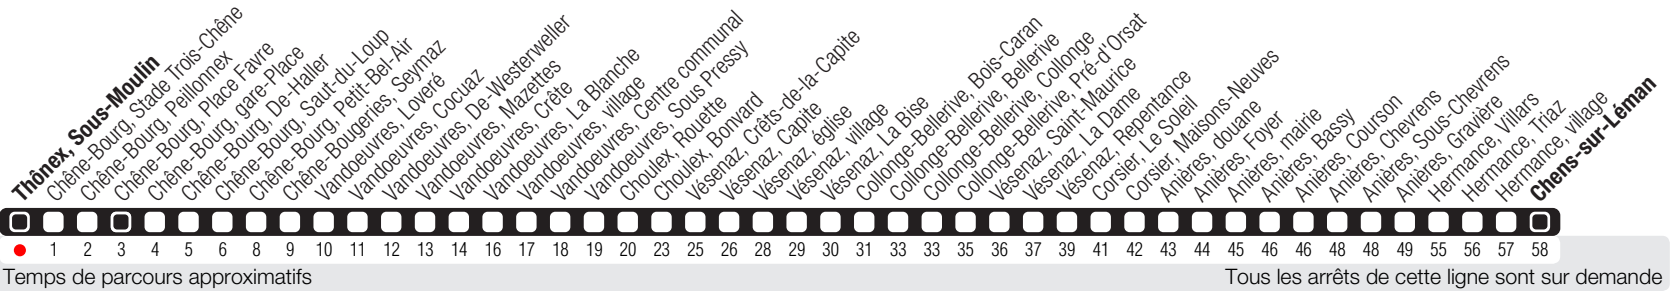

Thônex, Sous-Moulin

Zone 10

Suivez l'état du réseau en direct, avec l'app tpg

Chens-sur-Léman

Arrêt desservi uniquement les samedis et dimanches

Horaire valable du 14.12.2025 au 12.12.2026

Horaire Normal

+ La ligne circule en horaire du dimanche aux dates suivantes :
25.12 (Noël), 01.01 (Nouvel-An), 03.04 (Vendredi Saint), 06.04 (Lundi de Pâques), 14.05 (Ascension),
25.05 (Lundi de Pentecôte), 01.08 (Fête Nationale Suisse), 10.09 (Jeûne Genevois).

Horaire Vacances

+ Du 22.12.2025 au 02.01.2026,
du 23.02 au 27.02,
du 03.04 au 17.04, du 14.05 au 15.05,
du 29.06 au 14.08, de 19.10 au 23.10.

	Lundi-Vendredi	Samedi	Dimanche	Lundi-Vendredi
04				
05		^a 22	^a 23	
06		21	^a 22	
07		^a 22 ^a 52	^a 22	
08		^a 22 ^a 52	^a 22	
09		^a 22 ^a 52	^a 22	
10		^a 21 ^a 52	^a 22	
11		18 ^a 51	^a 21	
12		^a 22 ^a 52	^a 22	
13		^a 21 ^a 51	^a 22	
14		^a 21 ^a 52	^a 21	
15		^a 22 ^a 51	^a 22	
16		^a 21 ^a 51	^a 21	
17		^a 21 ^a 52	^a 21	
18		^a 22 ^a 52	^a 22	
19		^a 22 ^a 52	^a 22	
20		^a 22 ^a 51	^a 22	
21		^a 21	^a 22	
22		^a 22	^a 22	
23		^a 22	^a 22	
00		^a 23	^a 22	
01		^a 22	^a 22	
02				
03				

^a Arrêts desservis jusqu'à Hermance, village.