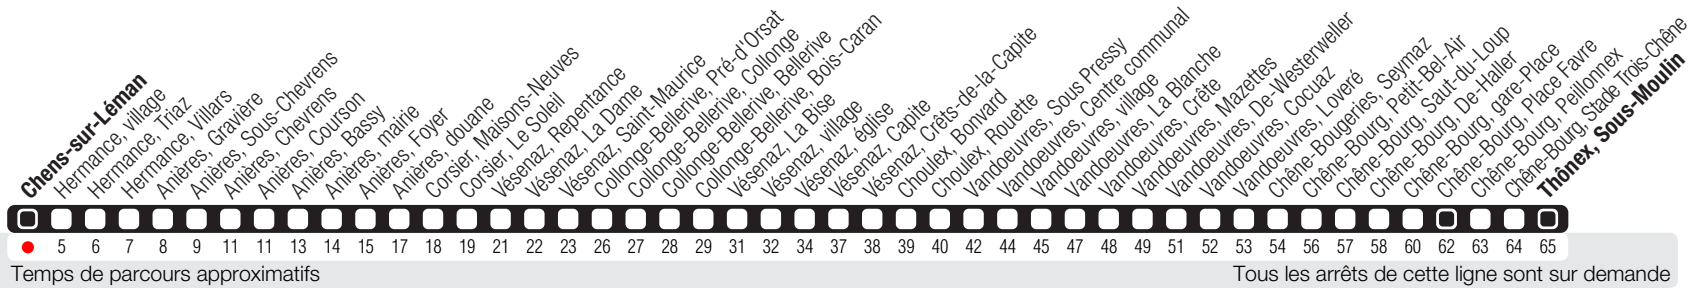

# Chens-sur-Léman

Zone 200

Suivez l'état du réseau en direct, avec l'app tpg

➔ Thônex, Sous-Moulin

### Horaire Normal

+ La ligne circule en horaire du dimanche aux dates suivantes :  
25.12 (Noël), 01.01 (Nouvel-An), 03.04 (Vendredi Saint), 06.04 (Lundi de Pâques), 14.05 (Ascension),  
25.05 (Lundi de Pentecôte), 01.08 (Fête Nationale Suisse), 10.09 (Jeûne Genevois).

## Horaire Vacances

+ Du 22.12.2025 au 02.01.2026,  
du 23.02 au 27.02,  
du 03.04 au 17.04, du 14.05 au 15.05,  
du 29.06 au 14.08, de 19.10 au 23.10.

	Lundi-Vendredi	Samedi	Dimanche	Lundi-Vendredi
04				
05	15			15
06	12 46			14 57
07	13 48	<sup>b</sup> 16		27 56
08	25 55			27 57
09	27			26
10	27			27
11	24			25
12	25	<sup>b</sup> 18		26
13	03 55			25
14	54			25
15	53			25
16	57			26 57
17	27 58			27 57
18	27 59	<sup>b</sup> 53		29
19	31			01 31
20	01			01
21				
22				
23				
00				
01				
02				
03				

<sup>b</sup> Arrêts desservis jusqu'à Thônex, Sous-Moulin.