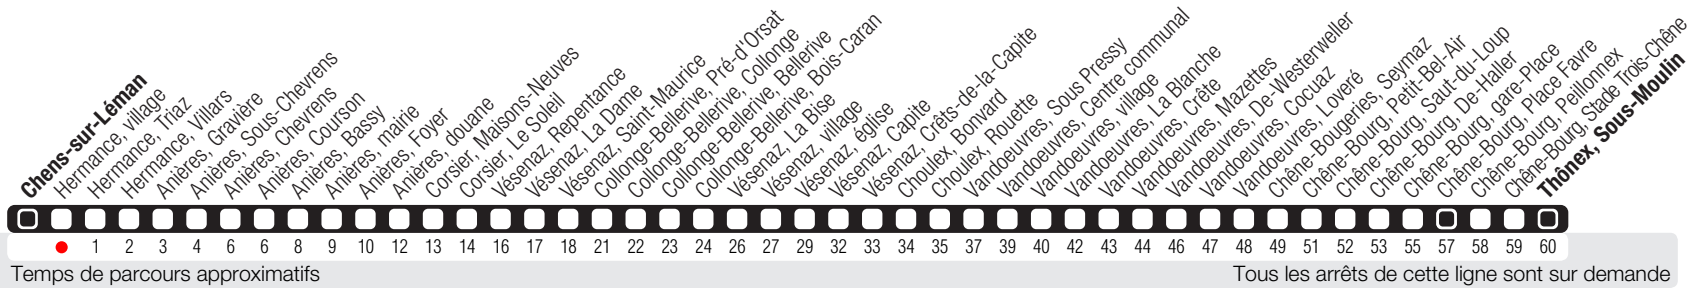

Hermance, village

Zone 10

Suivez l'état du réseau en direct, avec l'app tpg

Thônex, Sous-Moulin

Horaire valable du 14.12.2025 au 12.12.2026

Horaire Normal

+ La ligne circule en horaire du dimanche aux dates suivantes :
25.12 (Noël), 01.01 (Nouvel-An), 03.04 (Vendredi Saint), 06.04 (Lundi de Pâques), 14.05 (Ascension),
25.05 (Lundi de Pentecôte), 01.08 (Fête Nationale Suisse), 10.09 (Jeûne Genevois).

Horaire Vacances

+ Du 22.12.2025 au 02.01.2026,
du 23.02 au 27.02,
du 03.04 au 17.04, du 14.05 au 15.05,
du 29.06 au 14.08, de 19.10 au 23.10.

	Lundi-Vendredi	Samedi	Dimanche	Lundi-Vendredi
04				
05	19	23	23	20
06	16 51	21	22	19
07	18 53	20 51	22	02 32
08	30 59	20 49	21	01 32
09	31	18 49	20	02 31
10	01 32 57	19 48	19	00 32
11	29 54	18 47	19	01 30
12	29 44	23 48	19	00 31
13	07 29 59	17 47	20	01 30
14	29 59	17 48	18	00 30
15	28 58	18 48	18	01 30
16	26	18 47	18	01 31
17	01 32	17 47	17	02 32
18	03 32	19 58	20	02 34
19	04 35	20 50	21	06 36
20	05 35	20 51	21	06 36
21	20	22	22	20
22	21	22	23	21
23	21	23	24	21
00	21	24	25	21
01				
02				
03				

b Arrêts desservis jusqu'à Thônex, Sous-Moulin.