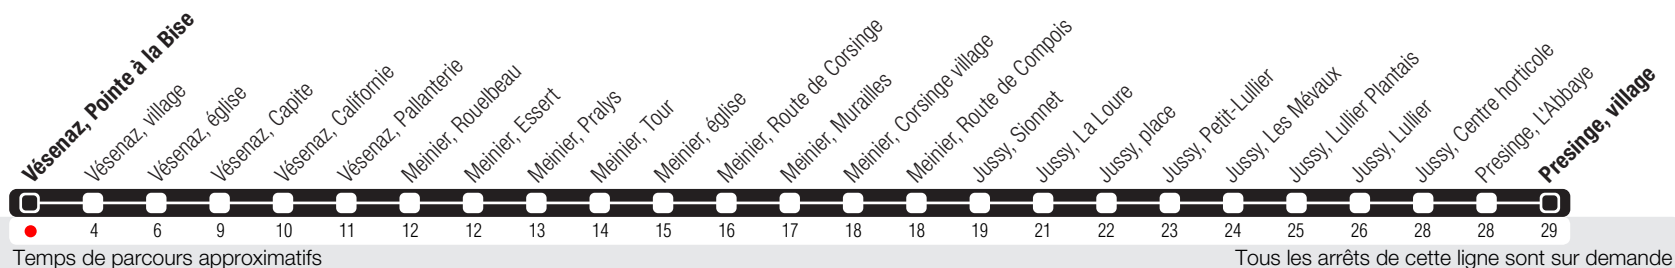

Vésenaz, Pointe à la Bise

Zone 10

Suivez l'état du réseau en direct, avec l'app tpg

➔ Presinge, village

Véhicules de petite capacité. Transport de vélos exclu.

Horaire valable du 14.12.2025 au 12.12.2026

Horaire Normal et Vacances

La ligne circule en horaire du dimanche aux dates suivantes :
 25.12 (Noël), 01.01 (Nouvel-An), 03.04 (Vendredi Saint), 06.04 (Lundi de Pâques), 14.05 (Ascension),
 25.05 (Lundi de Pentecôte), 01.08 (Fête Nationale Suisse), 10.09 (Jeûne Genevois).

	Lundi-Vendredi	Samedi	Dimanche	Lundi-Vendredi
04				
05				
06	47	54		
07	52	53		
08	54	54		
09	56	56		
10	52	53		
11	53	53		
12	55	54		
13	54	54		
14	55	54		
15	55	54		
16	56	55		
17	55	55		
18	54	54		
19	54	54		
20	54	54		
21				
22				
23				
00				
01				
02				
03				