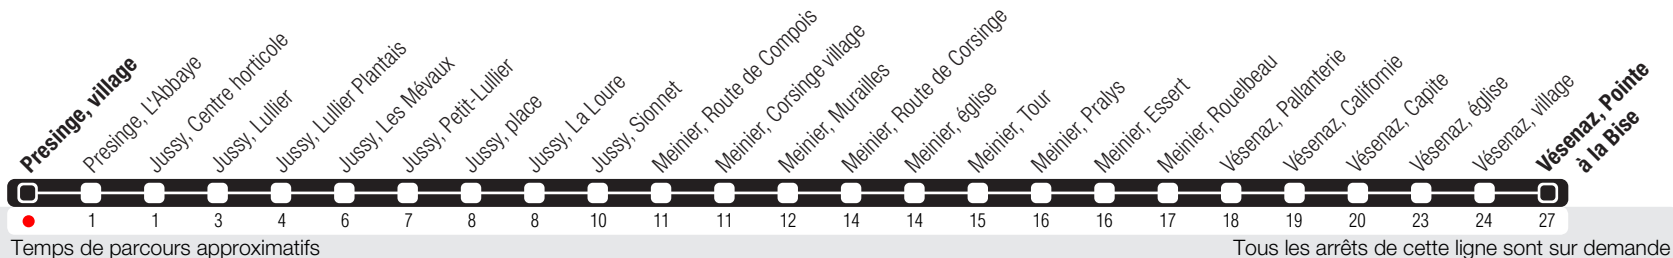

# Presinge, village

Zone 10

Suivez l'état du réseau en direct, avec l'app tpg

Vésenaz, Pointe à la Bise

Véhicules de petite capacité. Transport de vélos exclu.

**Horaire valable du 14.12.2025 au 12.12.2026**

## Horaire Normal et Vacances

La ligne circule en horaire du dimanche aux dates suivantes :  
 25.12 (Noël), 01.01 (Nouvel-An), 03.04 (Vendredi Saint), 06.04 (Lundi de Pâques), 14.05 (Ascension),  
 25.05 (Lundi de Pentecôte), 01.08 (Fête Nationale Suisse), 10.09 (Jeûne Genevois).

	Lundi-Vendredi	Samedi	Dimanche	Lundi-Vendredi
04				
05				
06	20	21		
07	19	24		
08	24	26		
09	26	27		
10	23	23		
11	22	24		
12	23	24		
13	25	25		
14	26	24		
15	25	25		
16	24	26		
17	26	26		
18	25	27		
19	24	24		
20	25	24		
21				
22				
23				
00				
01				
02				
03				