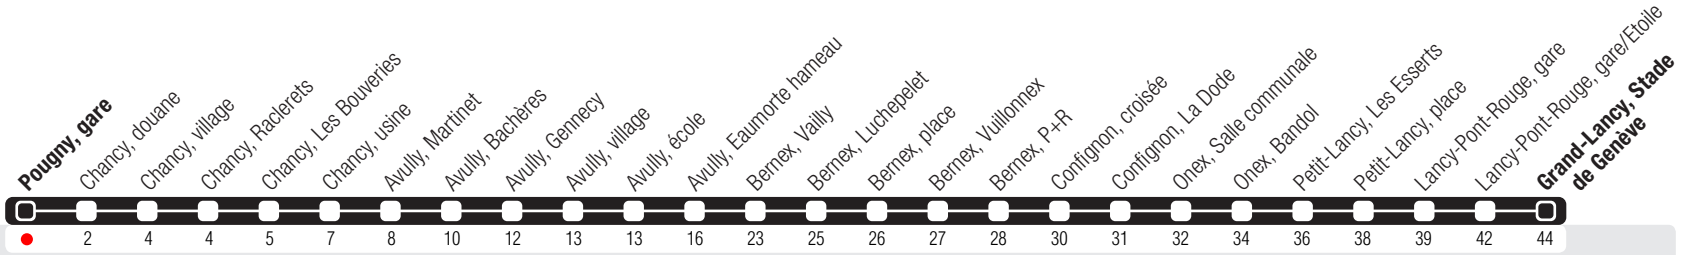

Pougny, gare

Zone 240

Suivez l'état du réseau en direct, avec l'app tpg

Grand-Lancy, Stade de Genève

Horaire valable du 14.12.2025 au 12.12.2026

Horaire Normal

La ligne circule en horaire du dimanche aux dates suivantes :

25.12 (Noël), 01.01 (Nouvel-An), 03.04 (Vendredi Saint), 06.04 (Lundi de Pâques), 14.05 (Ascension), 25.05 (Lundi de Pentecôte), 01.08 (Fête Nationale Suisse), 10.09 (Jeûne Genevois).

Horaire Vacances

Du 22.12.2025 au 02.01.2026,

du 23.02 au 27.02,

du 03.04 au 17.04, du 14.05 au 15.05,

du 29.06 au 14.08, de 19.10 au 23.10.

	Lundi-Vendredi	Samedi	Dimanche	Lundi-Vendredi
04				
05	42			43
06	08 27 59			13 32
07	07 19 45			03 16 30 51
08	31			35
09				
10				
11				
12	38			39
13	08			08
14	14			10
15				
16	31			34
17	31 48			36 53
18	04 36			09 43
19	04 30			06 32
20	49			51
21	36			39
22	26			28
23				
00				
01				
02				
03				