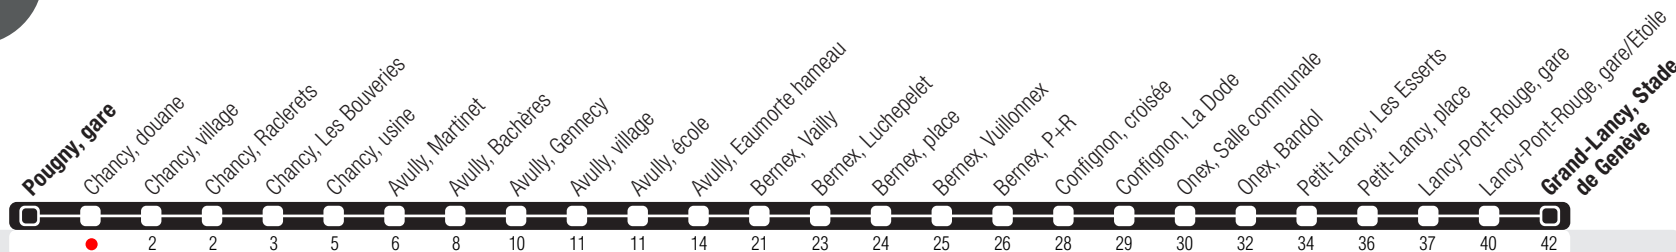

Chancy, douane

Zone 10

Suivez l'état du réseau en direct, avec l'app tpg

Grand-Lancy, Stade de Genève

40

Horaire valable du 14.12.2025 au 12.12.2026

Horaire Normal

+ La ligne circule en horaire du dimanche aux dates suivantes :
25.12 (Noël), 01.01 (Nouvel-An), 03.04 (Vendredi Saint), 06.04 (Lundi de Pâques), 14.05 (Ascension),
25.05 (Lundi de Pentecôte), 01.08 (Fête Nationale Suisse), 10.09 (Jeûne Genevois).

Horaire Vacances

+ Du 22.12.2025 au 02.01.2026,
du 23.02 au 27.02,
du 03.04 au 17.04, du 14.05 au 15.05,
du 29.06 au 14.08, de 19.10 au 23.10.

	Lundi-Vendredi	Samedi	Dimanche	Lundi-Vendredi
04				
05	01 43	26	29	03 45
06	09 29	25 55	29	15 34
07	01 09 21 47	24 54	28	05 18 32 52
08	04 33 49	24 54	28	08 36 52
09	11 32 56	25 55	28	14 33 57
10	30 57	25 55	28	27 58
11	30	25 55	27	35
12	10 40	25 55	27	12 40
13	09 43	25 55	26	10 41
14	16 43	25 57	26	12 40
15	11 40	28 58	26	11 42
16	06 32 55	28	24	08 36 58
17	15 33 50	00 30	25	20 38 55
18	06 38	01 32	25	10 44
19	05 31	01 32	25	08 33
20	09 50	01 31	25	12 52
21	11 38	01 32	26	11 41
22	27	28	28	29
23	27	27	27	28
00	27	27	27	28
01	24	24		24
02	25	25		25
03				

☾ Circule les nuits du jeudi (valable de mai à septembre), du vendredi et du samedi. Arrêts desservis jusqu'à Confignon, croisée.

contact tpg 00800 022 021 20 (appel gratuit)