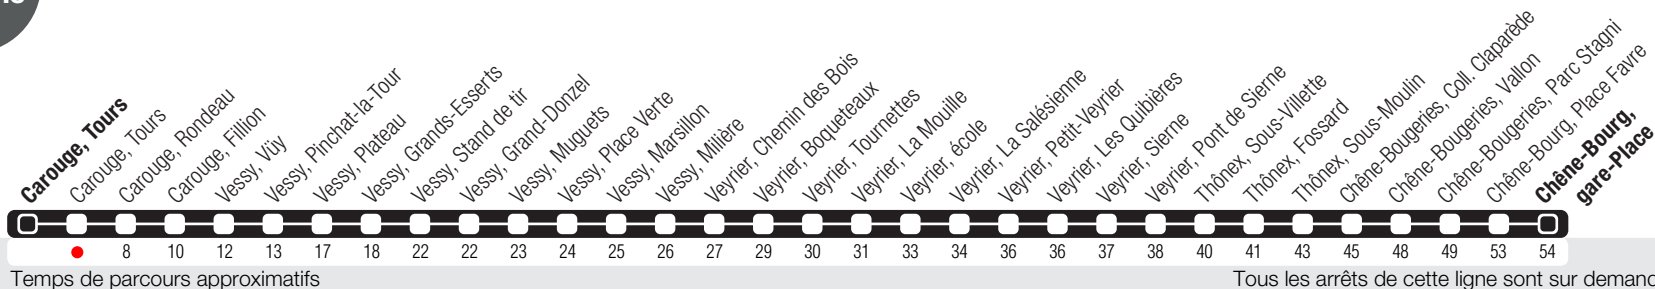

# Carouge, Tours

Zone 10

Suivez l'état du réseau en direct, avec l'app tpg

→ Chêne-Bourg, gare-Place

### Horaire Normal

+ La ligne circule en horaire du dimanche aux dates suivantes :  
25.12 (Noël), 01.01 (Nouvel-An), 03.04 (Vendredi Saint), 06.04 (Lundi de Pâques), 14.05 (Ascension),  
25.05 (Lundi de Pentecôte), 01.08 (Fête Nationale Suisse), 10.09 (Jeûne Genevois).

<sup>b</sup> Arrêts desservis jusqu'à Veyrier, Petit-Veyrier.  
<sup>c</sup> Circule les nuits du jeudi (valable de mai à septembre), du vendredi et du samedi. Arrêts desservis jusqu'à Veyrier, Petit-Veyrier.