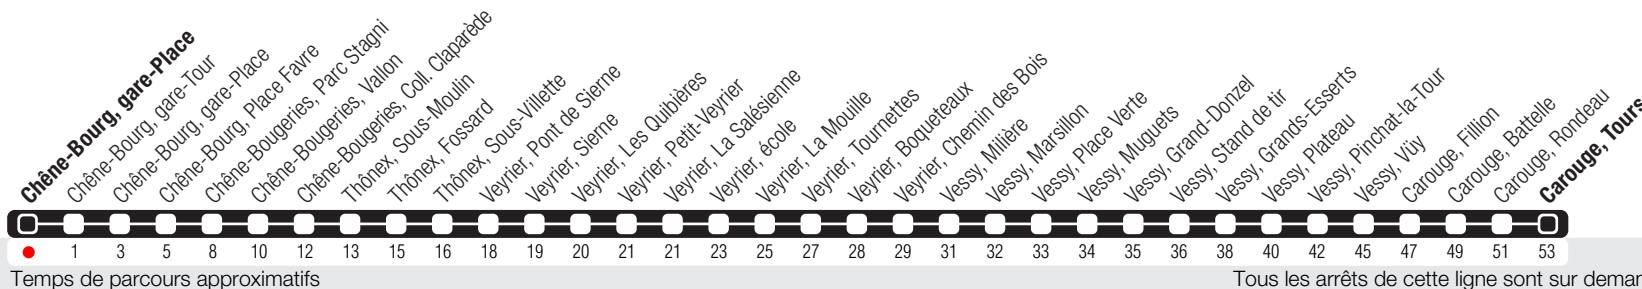

# Chêne-Bourg, gare-Place

Zone 10

Suivez l'état du réseau en direct, avec l'app tpg

→ Carouge, Tours

### Horaire Normal

+ La ligne circule en horaire du dimanche aux dates suivantes :  
25.12 (Noël), 01.01 (Nouvel-An), 03.04 (Vendredi Saint), 06.04 (Lundi de Pâques), 14.05 (Ascension),  
25.05 (Lundi de Pentecôte), 01.08 (Fête Nationale Suisse), 10.09 (Jeûne Genevois).

## Horaire Vacances

+ Du 22.12.2025 au 02.01.2026,  
du 23.02 au 27.02,  
du 03.04 au 17.04, du 14.05 au 15.05,  
du 29.06 au 14.08, de 19.10 au 23.10.

	Lundi-Vendredi	Samedi	Dimanche	Lundi-Vendredi
04				
05	24	24	24	24
06	07 38	13	24	06 36
07	06 33	07 38	24	06 37
08	06 38	07 37	24	07 38
09	08 38	08 38	24	09 38
10	07 37	08 38	24	06 36
11	06 34	08 38	24	06 37
12	07 37	08 38	23	06 36
13	07 36	08 38	24	07 36
14	06 35	08 38	24	06 35
15	05 35	08 41	24	05 36
16	07 38	12 42	23	09 41
17	08 36	13 43	23	11 37
18	10 35	13 44	24	09 39
19	06 36	12 43	24	08 37
20	06 38	12 42	24	07 38
21	24	23	23	24
22	24	23	24	24
23	24	23	24	24
00	24	22	23	24
01	23	22	23	24
02				
03				