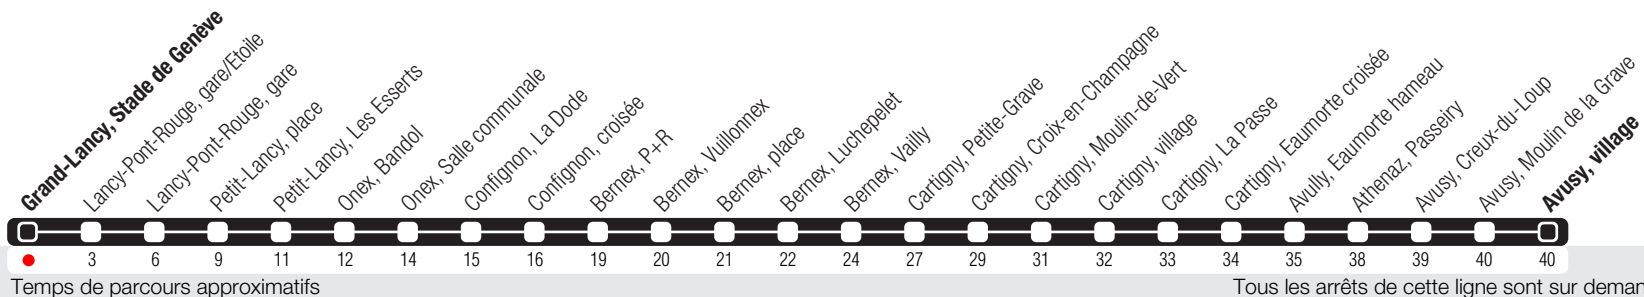

Grand-Lancy, Stade de Genève

Zone 10

Suivez l'état du réseau en direct, avec l'app tpg

→ Avusy, village

Horaires valables du 14.12.2025 au 12.12.2026

Horaires Normaux

+ La ligne circule en horaire du dimanche aux dates suivantes :
25.12 (Noël), 01.01 (Nouvel-An), 03.04 (Vendredi Saint), 06.04 (Lundi de Pâques), 14.05 (Ascension),
25.05 (Lundi de Pentecôte), 01.08 (Fête Nationale Suisse), 10.09 (Jeûne Genevois).

Horaires Vacances

+ Du 22.12.2025 au 02.01.2026,
du 23.02 au 27.02,
du 03.04 au 17.04, du 14.05 au 15.05,
du 29.06 au 14.08, de 19.10 au 23.10.

	Lundi-Vendredi	Samedi	Dimanche	Lundi-Vendredi
04				
05	13 41	13	13	14 42
06	05 26 54	13 58	13	08 29 58
07	10 29 53	28 58	13	15 38 59
08	17 38 55	28 58	13	19 40 59
09	25 59	28 58	13	28 59
10	27 57	28 58	13	29 59
11	28 55	28 58	13	29 57
12	30	28 58	13	32
13	04 35	28 58	13	05 37
14	04 36	29 58	13	03 39
15	05 33	28 58	10	08 35
16	03 16 39 57	28	10	07 24 43
17	21 44	01 31	10	01 25 46
18	04 22 40	01 31	10	07 23 43
19	11 40	01 31	10	13 43
20	11 40	02 32	10	12 42
21	13	12	12	13
22	13	13	13	13
23	13	13	14	13
00	13	13	14	13
01	13	13	13	13
02				
03				