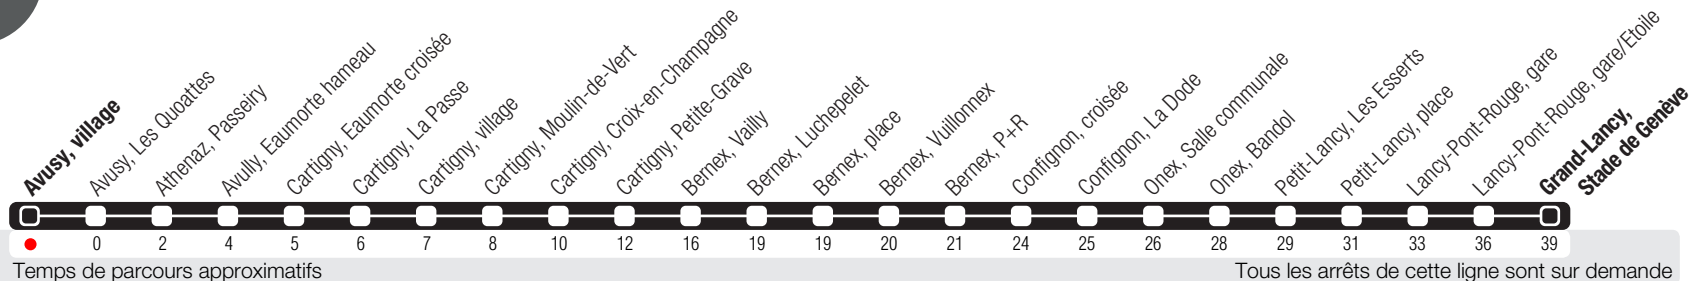

Avusy, village

Zone 10

Suivez l'état du réseau en direct, avec l'app tpg

Grand-Lancy, Stade de Genève

Horaire valable du 14.12.2025 au 12.12.2026

Horaire Normal

+ La ligne circule en horaire du dimanche aux dates suivantes :
25.12 (Noël), 01.01 (Nouvel-An), 03.04 (Vendredi Saint), 06.04 (Lundi de Pâques), 14.05 (Ascension),
25.05 (Lundi de Pentecôte), 01.08 (Fête Nationale Suisse), 10.09 (Jeûne Genevois).

Horaire Vacances

+ Du 22.12.2025 au 02.01.2026,
du 23.02 au 27.02,
du 03.04 au 17.04, du 14.05 au 15.05,
du 29.06 au 14.08, de 19.10 au 23.10.

	Lundi-Vendredi	Samedi	Dimanche	Lundi-Vendredi
04	59	59	59	
05	27 53	59		00 30
06	29 56	44	01	02 33 59
07	14 39	12 42	01	21 43
08	00 23 43	12 42	01	04 27 47
09	02 23 44	12 42	00	02 26 47
10	14 44	12 42	00	16 46
11	14 50	12 41	00	16 52
12	23 54	12 42	00	25 56
13	15 55	11 41	01	17 57
14	24 56	11 41	00	26 57
15	23 50	14 46	00 58	25 53
16	21 49	16 47	57	24 52
17	01 26 45	18 48	57	09 29 48
18	07 30 56	18 49	57	11 32 58
19	30	20 50	57	32
20	02 32 58	19 50	58	04 33 59
21	59	59	59	59
22				
23	00	00	00	00
00	00 56	00 56	00 56	00 56
01	56	56		56
02	56	56		56
03				

☺ Circule les nuits du jeudi (valable de mai à septembre), du vendredi et du samedi. Arrêts desservis jusqu'à Confignon, croisée.

contact tpg 00800 022 021 20 (appel gratuit)