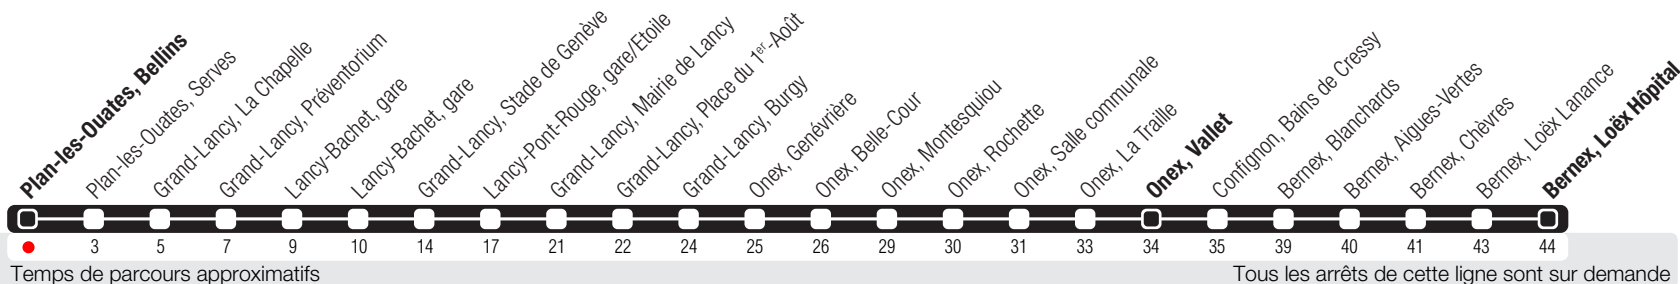

# Plan-les-Ouates, Bellins

Zone 10

Suivez l'état du réseau en direct, avec l'app tpg

➔ Bernex, Loëx Hôpital

Véhicules de petite capacité. Transport de vélos restreint.

### Horaire Normal

+ La ligne circule en horaire du dimanche aux dates suivantes :  
25.12 (Noël), 01.01 (Nouvel-An), 03.04 (Vendredi Saint), 06.04 (Lundi de Pâques), 14.05 (Ascension),  
25.05 (Lundi de Pentecôte), 01.08 (Fête Nationale Suisse), 10.09 (Jeûne Genevois).

<sup>b</sup> Arrêts desservis jusqu'à Onex, Vallet.