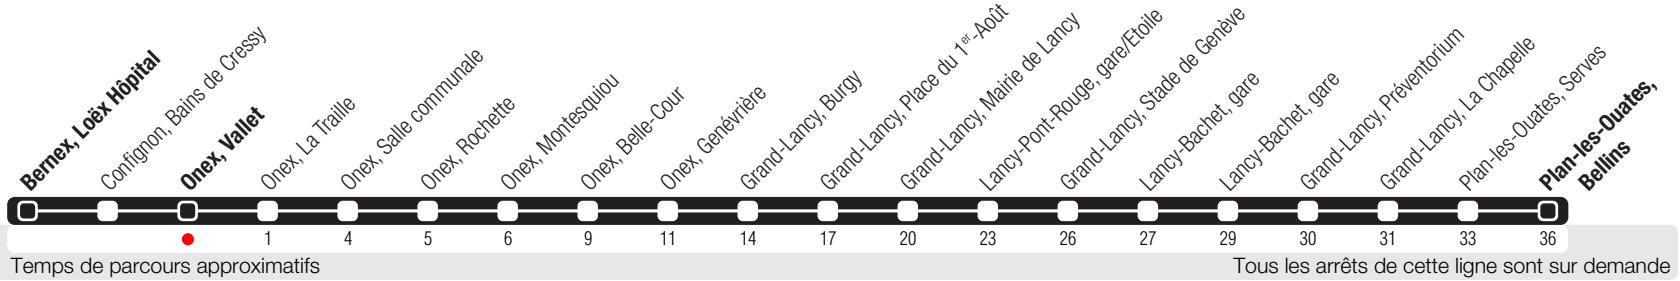

# Onex, Vallet

Zone 10

Suivez l'état du réseau en direct, avec l'app tpg

Plan-les-Ouates, Bellins

Véhicules de petite capacité. Transport de vélos restreint.

## Horaire valable du 14.12.2025 au 12.12.2026

### Horaire Normal

+ La ligne circule en horaire du dimanche aux dates suivantes :  
25.12 (Noël), 01.01 (Nouvel-An), 03.04 (Vendredi Saint), 06.04 (Lundi de Pâques), 14.05 (Ascension),  
25.05 (Lundi de Pentecôte), 01.08 (Fête Nationale Suisse), 10.09 (Jeûne Genevois).

<sup>a</sup> Arrêts desservis jusqu'à Onex, Salle communale.