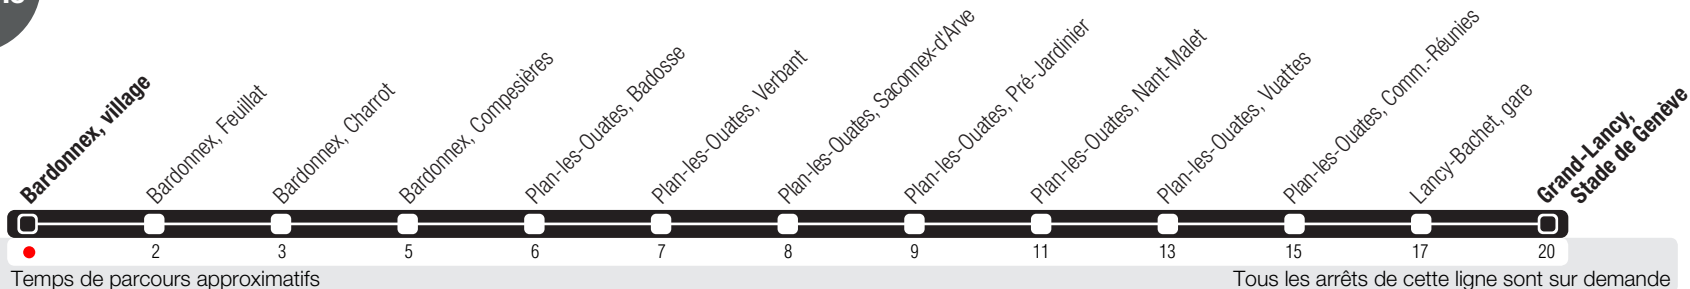

Bardonnex, village

Zone 10

Suivez l'état du réseau en direct, avec l'app tpg

Grand-Lancy, Stade de Genève

Horaire valable du 14.12.2025 au 12.12.2026

Horaire Normal

+ La ligne circule en horaire du dimanche aux dates suivantes :
25.12 (Noël), 01.01 (Nouvel-An), 03.04 (Vendredi Saint), 06.04 (Lundi de Pâques), 14.05 (Ascension),
25.05 (Lundi de Pentecôte), 01.08 (Fête Nationale Suisse), 10.09 (Jeûne Genevois).

Horaire Vacances

+ Du 22.12.2025 au 02.01.2026,
du 23.02 au 27.02,
du 03.04 au 17.04, du 14.05 au 15.05,
du 29.06 au 14.08, de 19.10 au 23.10.

	Lundi-Vendredi	Samedi	Dimanche	Lundi-Vendredi
04	56	56	56	56
05	33 56	56	56	33 56
06	24 55	56	56	26 57
07	20 40	26 56	56	25 45
08	07 48	26 56	56	13 51
09	23 56	26 56	56	25 57
10	26 56	26 56	56	27 57
11	26 56	26 56	56	26 56
12	26 56	26 56	56	27 59
13	20 56	26 56	56	23 58
14	26 56	26 56	56	27 57
15	26 56	26 56	56	27 57
16	25 55	26 56	56	26 56
17	25 55	26 56	56	26 56
18	25 56	26 56	56	27 57
19	26 56	26 56	56	27 57
20	23 56	23 56	56	27 56
21	56	56	56	56
22	56	56	56	56
23	56	56	56	56
00	56	56	56	56
01	56	56		56
02	56	56		56
03				

☺ Circule les nuits du jeudi (valable de mai à septembre), du vendredi et du samedi.