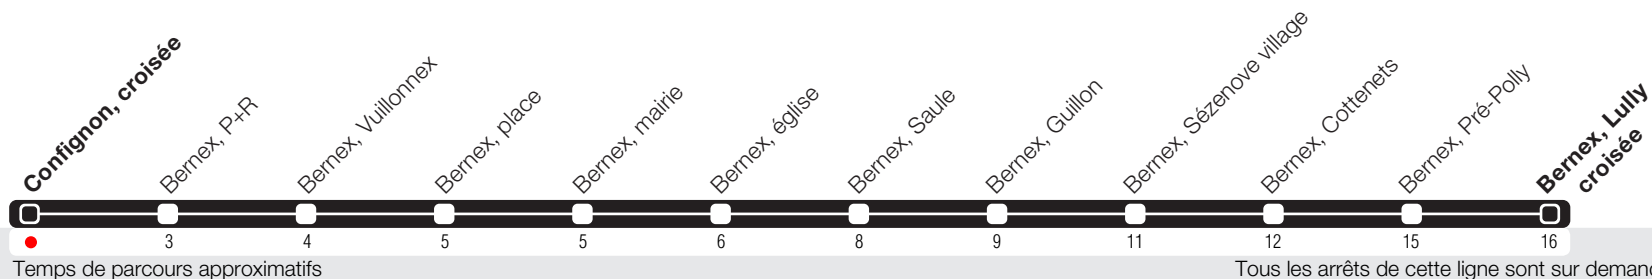

Confignon, croisée

Zone 10

Suivez l'état du réseau en direct, avec l'app tpg

Bernex, Lully croisée

Horaire valable du 14.12.2025 au 12.12.2026

Horaire Normal

+ La ligne circule en horaire du dimanche aux dates suivantes :
 25.12 (Noël), 01.01 (Nouvel-An), 03.04 (Vendredi Saint), 06.04 (Lundi de Pâques), 14.05 (Ascension),
 25.05 (Lundi de Pentecôte), 01.08 (Fête Nationale Suisse), 10.09 (Jeûne Genevois).

Horaire Vacances

+ Du 22.12.2025 au 02.01.2026,
 du 23.02 au 27.02,
 du 03.04 au 17.04, du 14.05 au 15.05,
 du 29.06 au 14.08, de 19.10 au 23.10.

	Lundi-Vendredi	Samedi	Dimanche	Lundi-Vendredi
04	58			
05	17 37 58	13 42	13 44	09 44
06	18 40	13 43	14 44	13 39
07	01 17 34 50	15 43	14 43	01 17 34 50
08	07 22 37 52	13 43	13 44	07 22 37 52
09	10 24 47	13 43	14 43	10 24 47
10	15 43	14 44	13 42	15 43
11	15 44	14 44	12 43	15 44
12	06 28 49	14 43	13 43	14 44
13	13 33 53	13 43	13 43	13 43
14	13 42	14 44	13 43	13 42
15	12 42	14 44	13 43	12 42
16	06 20 34 50	14 44	13 42	06 20 34 50
17	05 17 36 51	14 45	12 43	05 17 36 51
18	05 21 35 50	16 45	13 43	05 21 35 50
19	05 21 42	14 44	13 44	05 21 42
20	13 47	15 45	14 43	13 47
21	16 45	17 45	14 44	16 45
22	15 45	16 46	17 47	15 45
23	15 45	17 48	17 47	15 45
00	15 46	17 53	16	15 46
01				
02				
03				