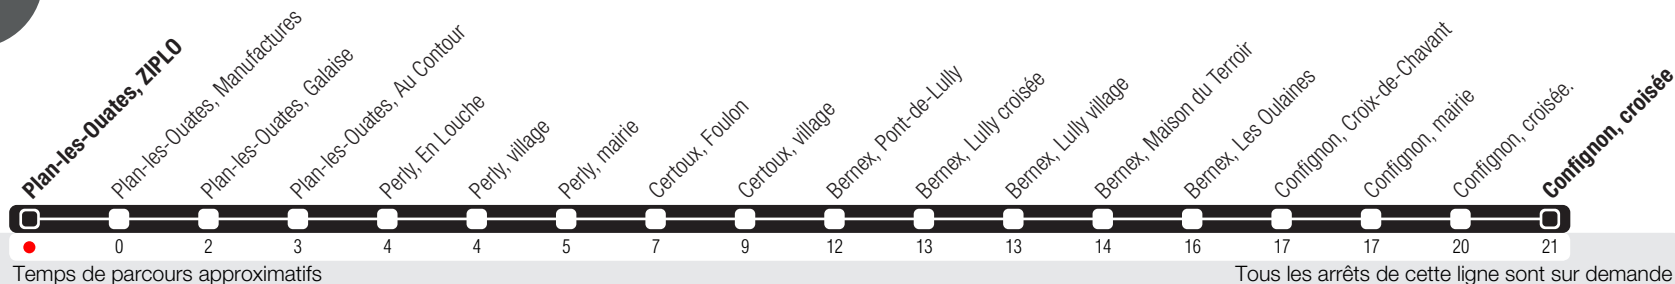

Plan-les-Ouates, ZIPLO

Zone 10

Suivez l'état du réseau en direct, avec l'app tpg

48

Confignon, croisée

Tous les véhicules continuent sur le parcours la ligne 47.

Horaire valable du 14.12.2025 au 12.12.2026

Horaire Normal