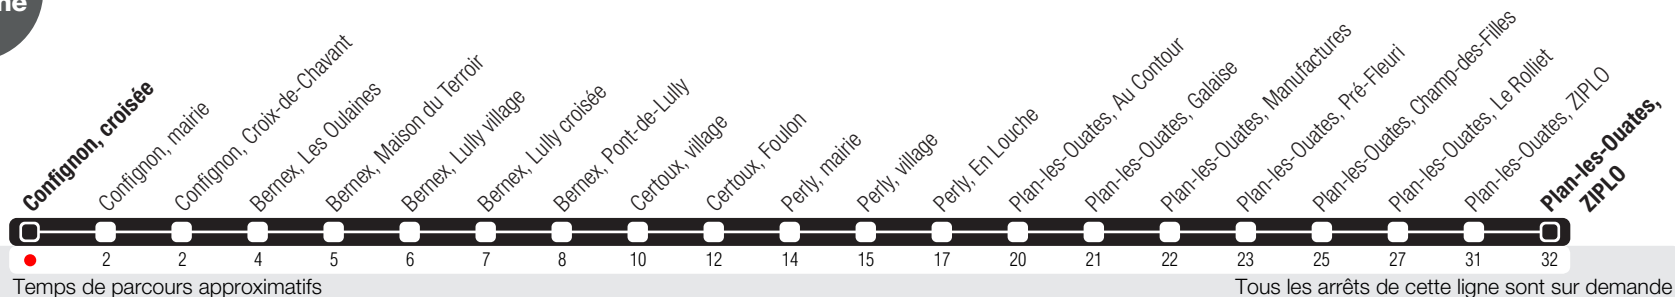

Confignon, croisée

Zone 10

Suivez l'état du réseau en direct, avec l'app tpg

48

Plan-les-Ouates, ZIPLO

Horaire valable du 14.12.2025 au 12.12.2026

Horaire Normal

+ La ligne circule en horaire du dimanche aux dates suivantes :
25.12 (Noël), 01.01 (Nouvel-An), 03.04 (Vendredi Saint), 06.04 (Lundi de Pâques), 14.05 (Ascension),
25.05 (Lundi de Pentecôte), 01.08 (Fête Nationale Suisse), 10.09 (Jeûne Genevois).

Horaire Vacances

+ Du 22.12.2025 au 02.01.2026,
du 23.02 au 27.02,
du 03.04 au 17.04, du 14.05 au 15.05,
du 29.06 au 14.08, de 19.10 au 23.10.

	Lundi-Vendredi	Samedi	Dimanche	Lundi-Vendredi
04				
05	19 39	09 41	10 41	06 39
06	00 22 43	11 42	11 42	15 46
07	03 21 38 56	12 43	12 41	03 21 38 56
08	11 27 41 55	13 43	12 41	11 27 41 55
09	10 24 47	13 45	14 44	10 24 47
10	18 48	15 45	14 43	18 48
11	16 36 57	15 45	13 43	16 47
12	19 41	16 45	13 44	17 46
13	02 23 46	16 46	14 43	17 46
14	15 46	15 45	13 44	15 46
15	15 47	16 46	14 44	15 47
16	10 23 41 56	17 47	14 43	10 23 41 56
17	10 26 41 56	18 47	14 44	10 26 41 56
18	10 25 39 54	17 47	14 44	10 25 39 54
19	09 23 43	17 46	13 43	09 23 43
20	13 44	14 45	13 44	13 44
21	15 45	15 47	14 44	15 45
22	14 44	14 45	14 45	14 44
23	14 44	15 46	15 44	14 44
00	14 44	18 46	14 43	14 44
01	59	59		59
02	59	59		59
03				

☺ Circule les nuits du jeudi (valable de mai à septembre), du vendredi et du samedi.

contact tpg 00800 022 021 20 (appel gratuit)