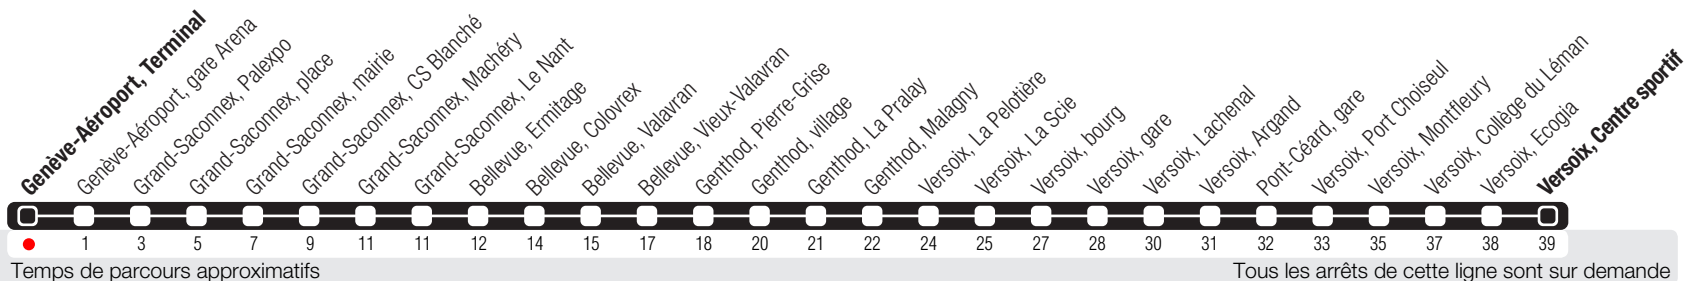

Genève-Aéroport, Terminal

Zone 10

Suivez l'état du réseau en direct, avec l'app tpg

Versoix, Centre sportif

Horaire valable du 14.12.2025 au 12.12.2026

Horaire Normal et Vacances

La ligne circule en horaire du dimanche aux dates suivantes :
25.12 (Noël), 01.01 (Nouvel-An), 03.04 (Vendredi Saint), 06.04 (Lundi de Pâques), 14.05 (Ascension),
25.05 (Lundi de Pentecôte), 01.08 (Fête Nationale Suisse), 10.09 (Jeûne Genevois).

	Lundi-Vendredi	Samedi	Dimanche	Lundi-Vendredi
04				
05	14 44	58		
06	12 41	58	00	
07	09 40	43	00 59	
08	09 40	13 42	58	
09	14 41	12 42	58	
10	11 41	12 42	57	
11	10 38	12 42	57	
12	11 45	12 42	57	
13	03 41	12 42	57	
14	10 40	12 41	56	
15	09 34	11 41	56	
16	08 39	11 41	55	
17	07 41	11 41	55	
18	08 39	11 42	56	
19	11 42	12 43	57	
20	12 42	13 43	58	
21	13 59	13 59	59	
22		59		
23	00		00	
00	00	00	00	
01				
02				
03				