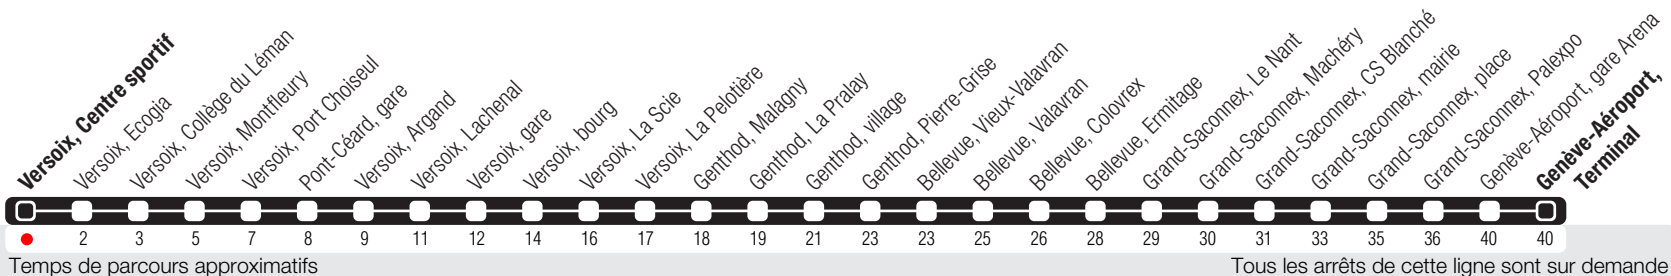

Versoix, Centre sportif

Zone 10

Suivez l'état du réseau en direct, avec l'app tpg

Genève-Aéroport, Terminal

Horaire valable du 14.12.2025 au 12.12.2026

Horaire Normal et Vacances

La ligne circule en horaire du dimanche aux dates suivantes :
 25.12 (Noël), 01.01 (Nouvel-An), 03.04 (Vendredi Saint), 06.04 (Lundi de Pâques), 14.05 (Ascension),
 25.05 (Lundi de Pentecôte), 01.08 (Fête Nationale Suisse), 10.09 (Jeûne Genevois).

	Lundi-Vendredi	Samedi	Dimanche	Lundi-Vendredi
04	42	42	42	
05	27 57	42	42	
06	26 56	42	42	
07	25 53	27 56	42	
08	24 55	26 56	41	
09	25 55	26 56	41	
10	25 56	26 56	41	
11	26 53	26 56	41	
12	20 56	26 56	41	
13	26 55	26 55	41	
14	25 51	26 56	41	
15	25 54	26 56	41	
16	17 54	26 55	41	
17	24 53	25 55	41	
18	25 55	25 55	41	
19	26 56	26 56	42	
20	27 57	26 57	43	
21	42	42	43	
22	42	42	43	
23	43	42	43	
00	43	42	43	
01				
02				
03				