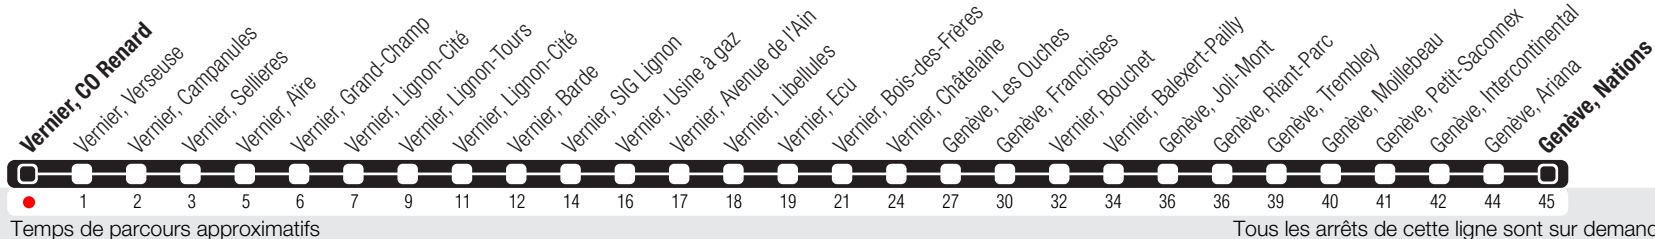

Vernier, CO Renard

Zone 10

Suivez l'état du réseau en direct, avec l'app tpg

➔ Genève, Nations

Horaires valables du 14.12.2025 au 12.12.2026

Horaires Normal et Vacances

La ligne circule en horaire du dimanche aux dates suivantes :
 25.12 (Noël), 01.01 (Nouvel-An), 03.04 (Vendredi Saint), 06.04 (Lundi de Pâques), 14.05 (Ascension),
 25.05 (Lundi de Pentecôte), 01.08 (Fête Nationale Suisse), 10.09 (Jeûne Genevois).

	Lundi-Vendredi	Samedi	Dimanche	Lundi-Vendredi
04				
05	00 30	25	25	
06	00 30 59	15 55	25	
07	16 28 44 59	25 55	11 51	
08	14 30 44 59	25 55	31	
09	19 39	25 55	11 51	
10	10 40	25 55	31	
11	10 40	25 55	11 51	
12	01 ^a 10 40	25 55	31	
13	10 40	25 55	11 51	
14	10 40	25 55	31	
15	10 40	25 55	12 51	
16	00 15 30 40 ^b 45	25 55	31	
17	00 15 30 45	25 55	12 52	
18	00 15 30 45	25 55	32	
19	00 25 55	25 55	12 53	
20	25 55	25 55	34	
21	25 54	25 54	14 54	
22	34	34	34	
23	14 54	14 54	14 54	
00	34	34	34	
01				
02				
03				

^a Sans arrêt entre Vernier, CO Renard et Vernier, Barde. Arrêts desservis jusqu'à Vernier, Châtelaïne.
^b Ne circule pas le mercredi. Sans arrêt entre Vernier, CO Renard et Vernier, Barde. Arrêts desservis jusqu'à Vernier, Châtelaïne.