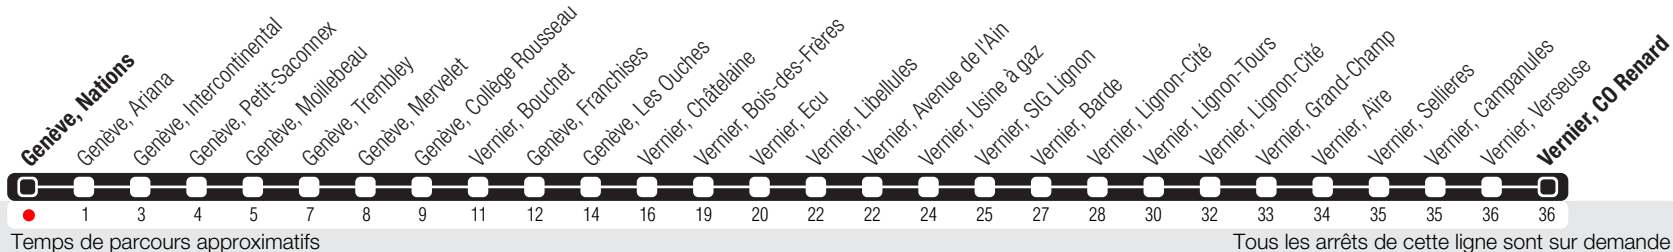

# Genève, Nations

Zone 10

Suivez l'état du réseau en direct, avec l'app tpg

Vernier, CO Renard

**Horaire valable du 14.12.2025 au 12.12.2026**

## Horaire Normal et Vacances

La ligne circule en horaire du dimanche aux dates suivantes :  
25.12 (Noël), 01.01 (Nouvel-An), 03.04 (Vendredi Saint), 06.04 (Lundi de Pâques), 14.05 (Ascension),  
25.05 (Lundi de Pentecôte), 01.08 (Fête Nationale Suisse), 10.09 (Jeûne Genevois).

	Lundi-Vendredi	Samedi	Dimanche	Lundi-Vendredi
04				
05	19 49	15	51	
06	17 46	15	31	
07	02 16 31 43	15 44	11 52	
08	06 18 33 48	14 45	32	
09	03 17 55	15 44	12 53	
10	29 59	14 45	33	
11	31 59	14 45	13 54	
12	29 59	15 45	35	
13	30	15 45	15 55	
14	01 30	15 45	35	
15	00 29 50	15 44	16 56	
16	17 32 47	14 45	36	
17	02 17 32 47	14 44	16 56	
18	02 17 32 47	14 45	36	
19	01 16 46	15 45	16 57	
20	16 46	13 44	38	
21	18 58	17 58	18 58	
22	38	38	38	
23	18 59	19 59	18 59	
00	38	39	39	
01				
02				
03				