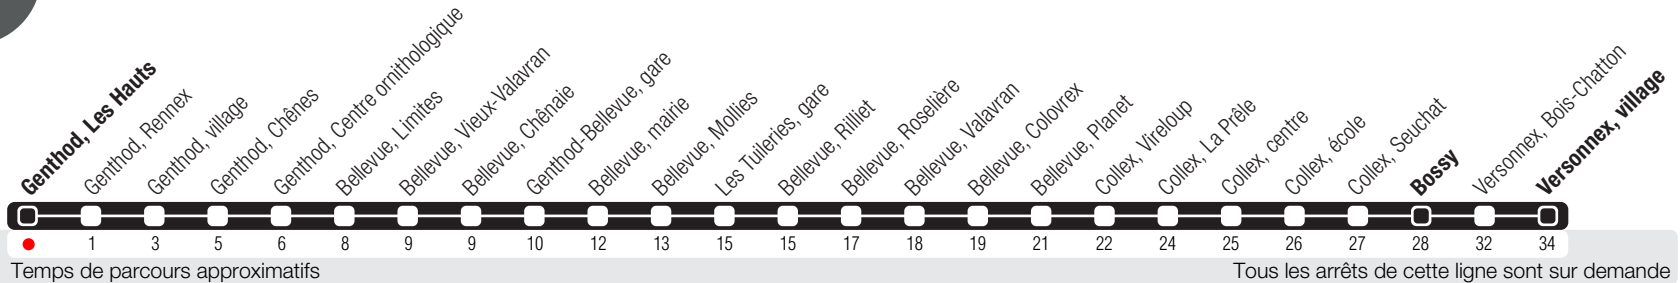

Genthod, Les Hauts

Zone 10

Suivez l'état du réseau en direct, avec l'app tpg

Versonnex, village

52

Réseau nocturne

Horaire valable du 14.12.2025 au 12.12.2026

Horaire Normal

+ La ligne circule en horaire du dimanche aux dates suivantes :
25.12 (Noël), 01.01 (Nouvel-An), 03.04 (Vendredi Saint), 06.04 (Lundi de Pâques), 14.05 (Ascension),
25.05 (Lundi de Pentecôte), 01.08 (Fête Nationale Suisse), 10.09 (Jeûne Genevois).

^a Arrêts desservis jusqu'à Bossy.
^c Circule les nuits du jeudi (valable de mai à septembre), du vendredi et du samedi. Arrêts desservis jusqu'à Bossy.