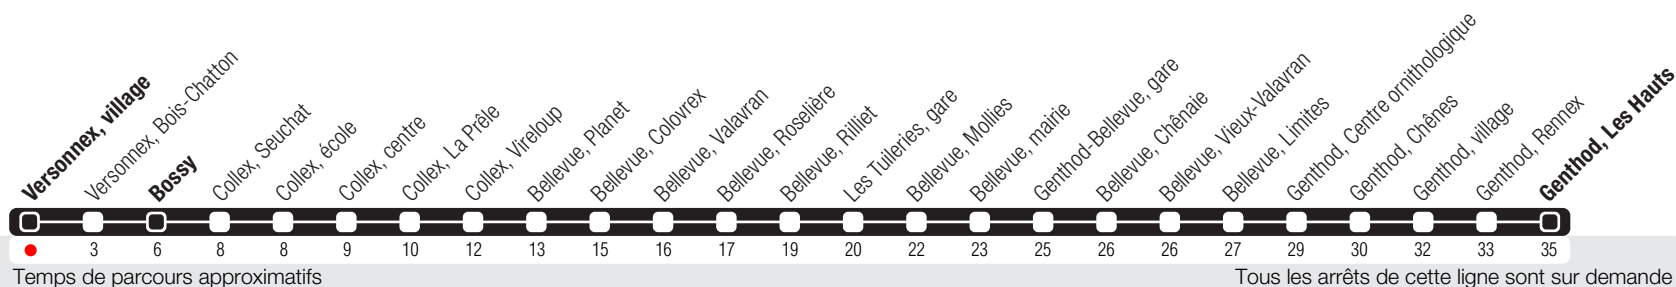

Versonnex, village

Zone 250

Suivez l'état du réseau en direct, avec l'app tpg

Genthod, Les Hauts

Horaire valable du 14.12.2025 au 12.12.2026

Horaire Normal

+ La ligne circule en horaire du dimanche aux dates suivantes :
25.12 (Noël), 01.01 (Nouvel-An), 03.04 (Vendredi Saint), 06.04 (Lundi de Pâques), 14.05 (Ascension),
25.05 (Lundi de Pentecôte), 01.08 (Fête Nationale Suisse), 10.09 (Jeûne Genevois).

Horaire Vacances

+ Du 22.12.2025 au 02.01.2026,
du 23.02 au 27.02,
du 03.04 au 17.04, du 14.05 au 15.05,
du 29.06 au 14.08, de 19.10 au 23.10.

	Lundi-Vendredi	Samedi	Dimanche	Lundi-Vendredi
04				
05				
06	08 35 51			08 35 51
07	07 20 35 49			07 20 34 49
08	06 22 38 52			06 22 38 52
09	08 23 52			08 23 52
10	22 51			22 51
11	21 54	54		21 54
12	23 53			23 53
13	19 52			19 52
14	22 51			22 51
15	20 49			20 49
16	04 19 34 48			04 19 34 48
17	04 19 35 49			04 19 35 49
18	05 20 36 51	57		05 20 36 51
19	06 25 55			06 25 55
20	25 55			25 55
21				
22				
23				
00				
01				
02				
03				