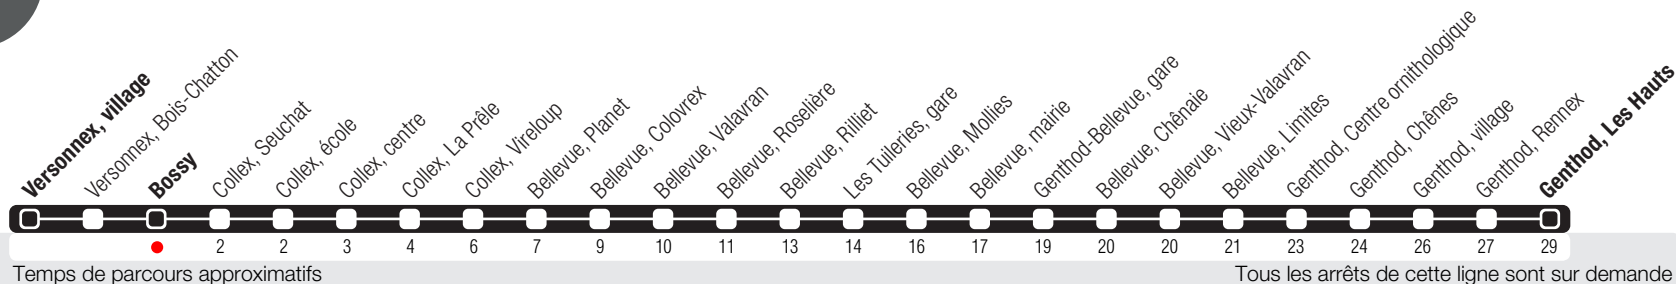

Bossy

Zone 10

Suivez l'état du réseau en direct, avec l'app tpg

Genthod, Les Hauts

52

Horaire valable du 14.12.2025 au 12.12.2026

Horaire Normal

+ La ligne circule en horaire du dimanche aux dates suivantes :
25.12 (Noël), 01.01 (Nouvel-An), 03.04 (Vendredi Saint), 06.04 (Lundi de Pâques), 14.05 (Ascension),
25.05 (Lundi de Pentecôte), 01.08 (Fête Nationale Suisse), 10.09 (Jeûne Genevois).

Horaire Vacances

+ Du 22.12.2025 au 02.01.2026,
du 23.02 au 27.02,
du 03.04 au 17.04, du 14.05 au 15.05,
du 29.06 au 14.08, de 19.10 au 23.10.

🕒	Lundi-Vendredi	Samedi	Dimanche	Lundi-Vendredi
04				
05	00 30	02	01	00 30
06	00 14 41 57	02	01	00 14 41 57
07	13 26 41 55	00 30	01	13 26 40 55
08	12 29 44 58	00 30	01	12 29 44 58
09	14 29 58	00 30 59	01 59	14 29 58
10	28 57	29 59	59	28 57
11	27	30 59	59	27
12	00 29 46 59^d	30 59	59	00 29 59
13	25 58	30 59	59	25 58
14	28 57	29 59	59	28 57
15	26 56	29		26 56
16	10 25 40 55	00 30	00	10 25 40 55
17	11 25 41 56	00 30	01	11 25 41 56
18	11 27 42 57	01 32	01	11 27 42 57
19	12 31	02 33	02	12 31
20	01 32	01 31	01	01 32
21	01	01	01	01
22	01	01	01	01
23	01	01	01	01
00	02	01	02	02
01	02	02	02	02
02	03	03		03
03	03	03		03

^d Ne circule pas le mercredi. Arrêts desservis jusqu'à Bellevue, Colovrex.
Circule les nuits du jeudi (valable de mai à septembre), du vendredi et du samedi.