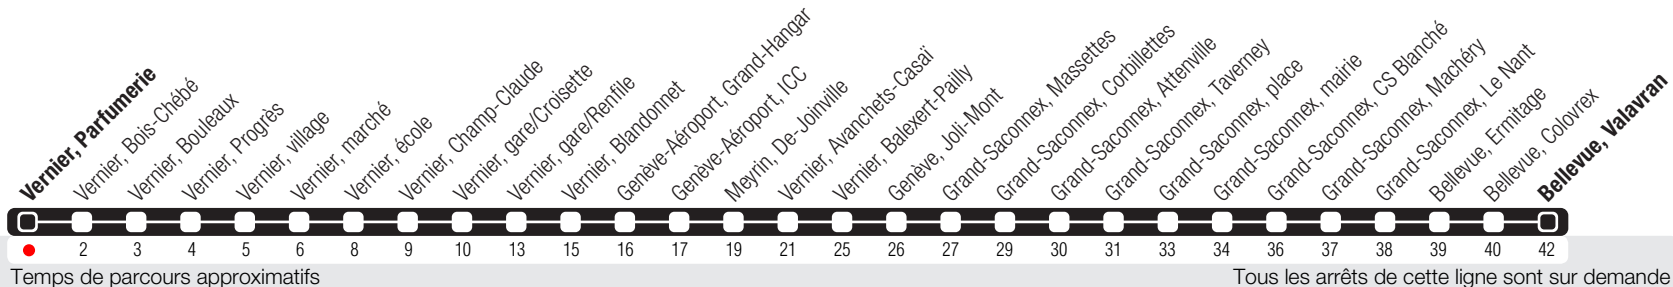

Vernier, Parfumerie

Zone 10

Suivez l'état du réseau en direct, avec l'app tpg

➔ Bellevue, Valavran

Horaire valable du 14.12.2025 au 12.12.2026

Horaire Normal

+ La ligne circule en horaire du dimanche aux dates suivantes :
 25.12 (Noël), 01.01 (Nouvel-An), 03.04 (Vendredi Saint), 06.04 (Lundi de Pâques), 14.05 (Ascension),
 25.05 (Lundi de Pentecôte), 01.08 (Fête Nationale Suisse), 10.09 (Jeûne Genevois).

Horaire Vacances

+ Du 22.12.2025 au 02.01.2026,
 du 23.02 au 27.02,
 du 03.04 au 17.04, du 14.05 au 15.05,
 du 29.06 au 14.08, de 19.10 au 23.10.

	Lundi-Vendredi	Samedi	Dimanche	Lundi-Vendredi
04	45	52		45
05	26 55	22 52	16 ^a 47 ^a	15 45
06	25 44 58	21 54	16 ^a 49 ^a	15 46
07	10 22 36 53	24 54	19 47 ^a	00 15 30 45
08	11 29 45	25 53	17 46 ^a	00 15 30 45
09	00 24 53	24 54	16 47 ^a	00 15 45
10	23 53	24 54	18 47 ^a	16 45
11	23 53	23 54	18 49 ^a	15 45
12	19 53	24 54	20 53 ^a	15 45
13	22 53	23 53	23 56 ^a	15 45
14	20 47	23 53	28 ^a	15 45
15	22 46	23 53	00 32 ^a	15 45
16	01 13 27 41 57	23 53	04 36 ^a	07 22 37 51
17	12 27 43 59	24 55	09 41 ^a	06 21 36 51
18	15 32 47	24 55	13 45 ^a	07 22 37 51
19	03 26 57	24 53	18 49 ^a	07 24 49
20	27 48 ^a	23 52	20 51 ^a	18 47 ^a
21	18 50 ^a	23 54 ^a	19 50 ^a	17 49 ^a
22	21 51 ^a	24 54 ^a	21 50 ^a	21 50 ^a
23	21 51 ^a	25 55 ^a	21 51 ^a	21 50 ^a
00	21 51 ^a	25 55 ^a	21 51 ^a	20 51 ^a
01				
02				
03				

^a Arrêts desservis jusqu'à Grand-Saconnex, place.