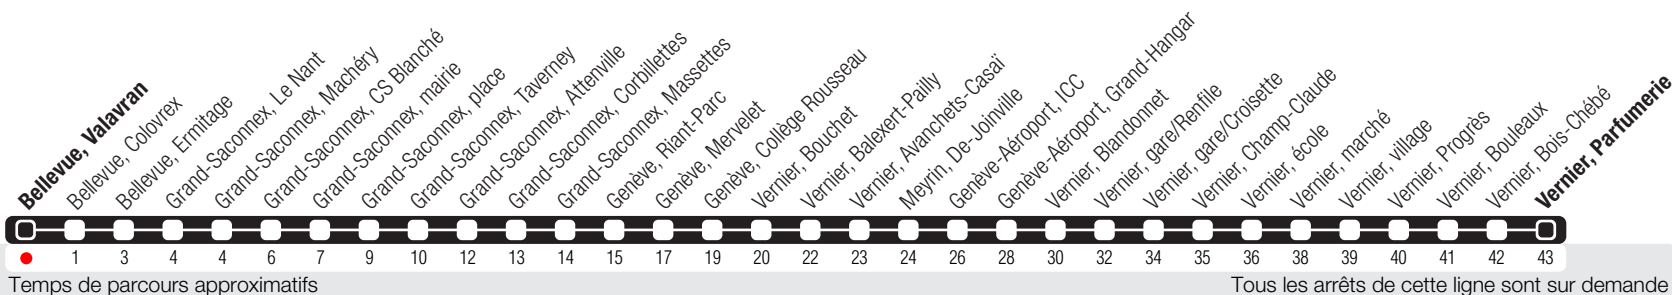

Bellevue, Valavran

Zone 10

Suivez l'état du réseau en direct, avec l'app tpg

➔ Vernier, Parfumerie

Horaire valable du 14.12.2025 au 12.12.2026

Horaire Normal

+ La ligne circule en horaire du dimanche aux dates suivantes :
 25.12 (Noël), 01.01 (Nouvel-An), 03.04 (Vendredi Saint), 06.04 (Lundi de Pâques), 14.05 (Ascension),
 25.05 (Lundi de Pentecôte), 01.08 (Fête Nationale Suisse), 10.09 (Jeûne Genevois).

Horaire Vacances

+ Du 22.12.2025 au 02.01.2026,
 du 23.02 au 27.02,
 du 03.04 au 17.04, du 14.05 au 15.05,
 du 29.06 au 14.08, de 19.10 au 23.10.

	Lundi-Vendredi	Samedi	Dimanche	Lundi-Vendredi
04				
05	05 38	06 40		06 38
06	07 30 55	09 38		07 34
07	10 25 40 55	09 40		01 15 31 46
08	10 24 40	07 37		01 15 29 45
09	03 34	05 36		02 32
10	05 35	04 35		02 32
11	05 35	05 34		02 32
12	04 35	04 35		01 32
13	01 35	05 35		02 31
14	04 35	04 35		01 31
15	02 29 55	05 35		01 29 59
16	11 25 39 54	05 36		14 29 41 56
17	09 26 41 56	06 36		11 27 42 57
18	11 27 41 56	06 37		12 26 41 56
19	11 39	06 38		10 39
20	11 40	07 37		10 41
21		11		
22				
23				
00				
01				
02				
03				