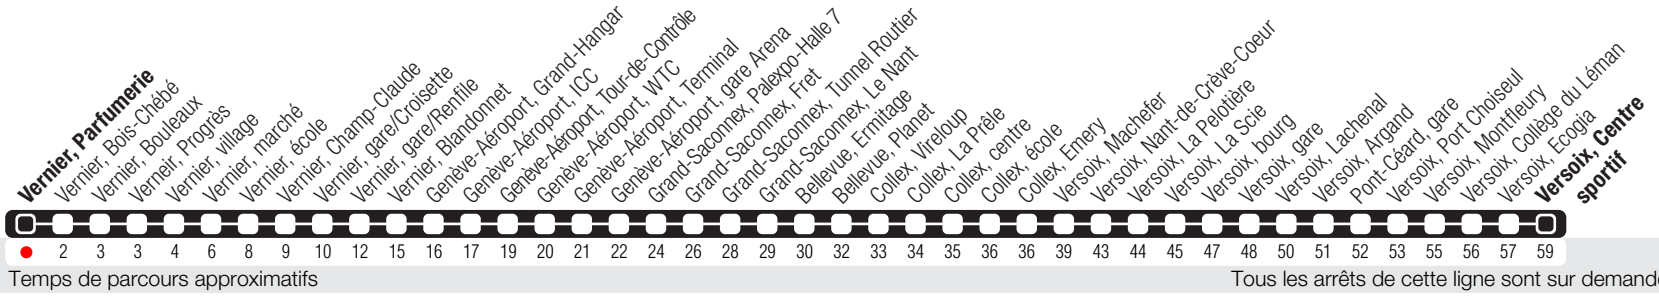

# Vernier, Parfumerie

Zone 10

Suivez l'état du réseau en direct, avec l'app tpg

Versoix, Centre sportif

**Horaire valable du 14.12.2025 au 12.12.2026**

## Horaire Normal et Vacances

La ligne circule en horaire du dimanche aux dates suivantes :  
 25.12 (Noël), 01.01 (Nouvel-An), 03.04 (Vendredi Saint), 06.04 (Lundi de Pâques), 14.05 (Ascension),  
 25.05 (Lundi de Pentecôte), 01.08 (Fête Nationale Suisse), 10.09 (Jeûne Genevois).

	Lundi-Vendredi	Samedi	Dimanche	Lundi-Vendredi
04				
05	12 42	12	12	
06	10 38	12	12	
07	05 26	09 39	11	
08	02 36	11 40	12	
09	06 38	10 39	13	
10	08 38	09 39	13	
11	09 38	09 39	13	
12	07 37	08 38	11	
13	07 38	08 39	10	
14	08 37	09 38	11	
15	07 38	08 38	10	
16	07 34	08 38	09	
17	05 35	09 38	09	
18	07 40	09 39	11	
19	10 41	11 41	11	
20	12 42	11 41	13	
21	12	12	14	
22	13	13	14	
23	14	13	15	
00	15	14	15	
01				
02				
03				