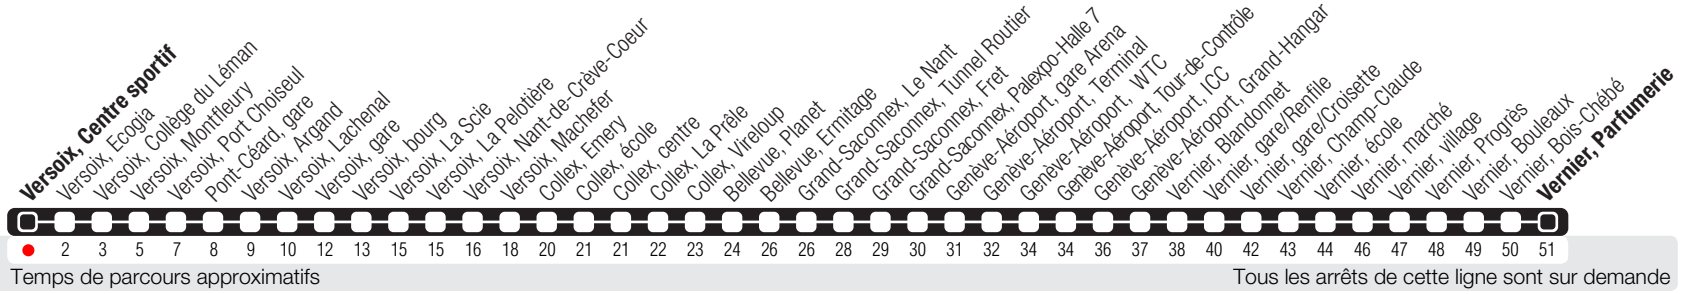

Versoix, Centre sportif

Zone 10

Suivez l'état du réseau en direct, avec l'app tpg

➔ Vernier, Parfumerie

Horaire valable du 14.12.2025 au 12.12.2026

Horaire Normal et Vacances

La ligne circule en horaire du dimanche aux dates suivantes :
 25.12 (Noël), 01.01 (Nouvel-An), 03.04 (Vendredi Saint), 06.04 (Lundi de Pâques), 14.05 (Ascension),
 25.05 (Lundi de Pentecôte), 01.08 (Fête Nationale Suisse), 10.09 (Jeûne Genevois).

| | Lundi-Vendredi | Samedi | Dimanche | Lundi-Vendredi |
|----|----------------|--------|----------|----------------|
| 04 | | | | |
| 05 | 10 | 10 | 12 | |
| 06 | 12 37 | 12 | 12 | |
| 07 | 11 39 | 12 42 | 12 | |
| 08 | 07 38 | 11 41 | 12 | |
| 09 | 10 40 | 11 41 | 12 | |
| 10 | 10 40 | 11 41 | 11 | |
| 11 | 11 41 | 11 41 | 11 | |
| 12 | 11 41 | 11 41 | 11 | |
| 13 | 11 41 | 11 41 | 11 | |
| 14 | 10 41 | 11 41 | 11 | |
| 15 | 10 40 | 11 41 | 11 | |
| 16 | 09 39 | 11 41 | 11 | |
| 17 | 09 39 | 11 41 | 11 | |
| 18 | 10 41 | 11 41 | 11 | |
| 19 | 10 41 | 11 41 | 11 | |
| 20 | 11 42 | 12 42 | 12 | |
| 21 | 12 | 12 | 12 | |
| 22 | 12 | 12 | 12 | |
| 23 | 12 | 12 | 13 | |
| 00 | 13 | 12 | 13 | |
| 01 | | | | |
| 02 | | | | |
| 03 | | | | |