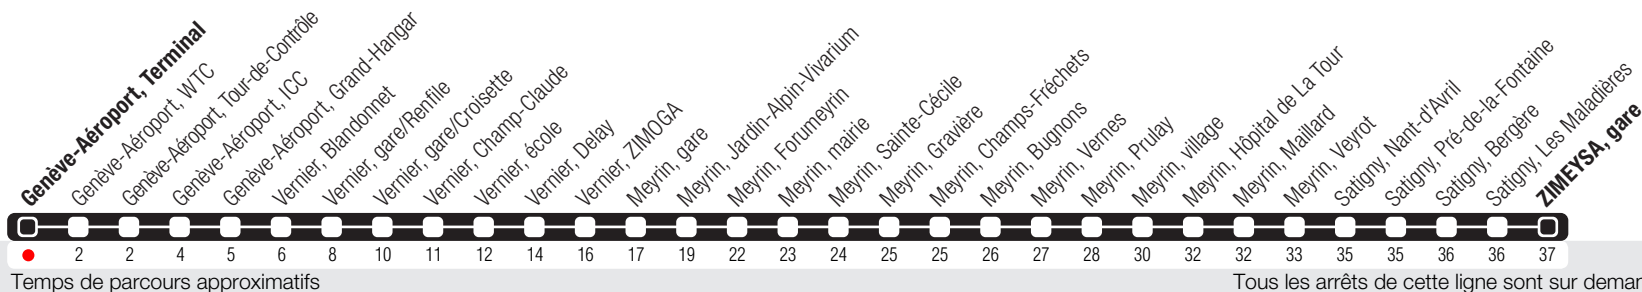

Genève-Aéroport, Terminal

Zone 10

Suivez l'état du réseau en direct, avec l'app tpg

➔ ZIMEYSA, gare

Horaire valable du 14.12.2025 au 12.12.2026

Horaire Normal

+ La ligne circule en horaire du dimanche aux dates suivantes :
25.12 (Noël), 01.01 (Nouvel-An), 03.04 (Vendredi Saint), 06.04 (Lundi de Pâques), 14.05 (Ascension),
25.05 (Lundi de Pentecôte), 01.08 (Fête Nationale Suisse), 10.09 (Jeûne Genevois).

Horaire Vacances

+ Du 22.12.2025 au 02.01.2026,
du 23.02 au 27.02,
du 03.04 au 17.04, du 14.05 au 15.05,
du 29.06 au 14.08, de 19.10 au 23.10.

	Lundi-Vendredi	Samedi	Dimanche	Lundi-Vendredi
04				
05	23 54	29 59	30	25 56
06	10 22 37 51	29 59	00 29 59	10 25 40 55
07	06 20 34 49	28 56	29 59	09 24 39 54
08	04 20 35 51	26 56	29 58	09 24 38 53
09	21 52	24 53	27 57	23 53
10	22 52	23 52	26 55	23 53
11	21 50	23 51	26 55	23 53
12	20 50	22 52	25 55	23 52
13	20 50	21 51	25 55	22 52
14	20 50	21 51	25 55	22 52
15	19 48	21 51	25 55	21 50
16	02 17 32 47	21 51	24 55	05 20 35 50
17	02 17 31 49	21 52	25 55	06 21 36 51
18	04 21 37 53	23 54	25 55	06 23 39 54
19	24 55	24 55	25 56	24 55
20	25 55	26 56	26 56	25 55
21	27 57	27 57	27 56	26 57
22	28 58	27 58	27 58	27 57
23	29 59	28 58	29 58	27 59
00	29	28	29	29
01				
02				
03				