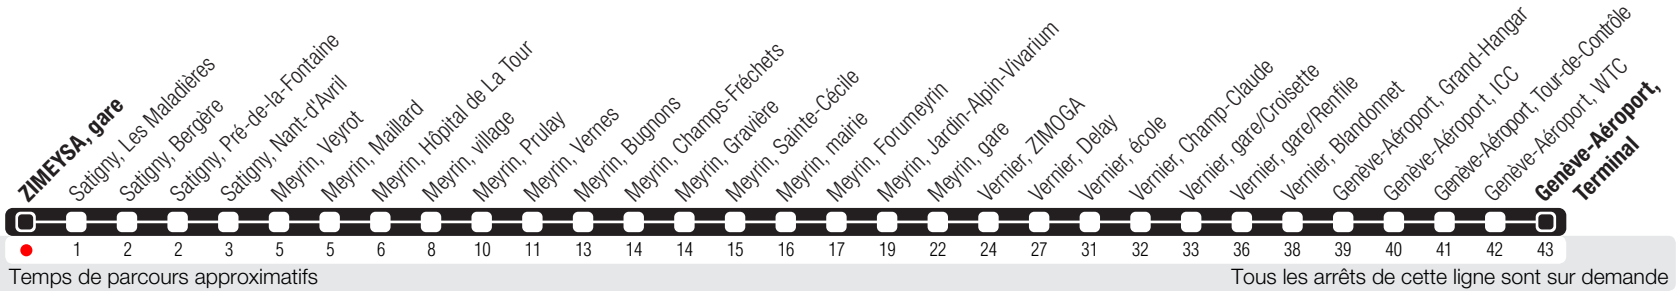

ZIMEYSA, gare

Zone 10

Suivez l'état du réseau en direct, avec l'app tpg

➔ Genève-Aéroport, Terminal

Horaire valable du 14.12.2025 au 12.12.2026

Horaire Normal

+ La ligne circule en horaire du dimanche aux dates suivantes :
 25.12 (Noël), 01.01 (Nouvel-An), 03.04 (Vendredi Saint), 06.04 (Lundi de Pâques), 14.05 (Ascension),
 25.05 (Lundi de Pentecôte), 01.08 (Fête Nationale Suisse), 10.09 (Jeûne Genevois).

Horaire Vacances

+ Du 22.12.2025 au 02.01.2026,
 du 23.02 au 27.02,
 du 03.04 au 17.04, du 14.05 au 15.05,
 du 29.06 au 14.08, de 19.10 au 23.10.

	Lundi-Vendredi	Samedi	Dimanche	Lundi-Vendredi
04	32	32	32	32
05	02 32	02 32	02 32	02 32
06	02 17 32 47	01 31	02 32	02 17 32 47
07	02 17 32 47	02 32	02 32	02 17 32 47
08	02 17 32 47	02 32	02 32	02 17 32 47
09	02 32	02 32	02 32	02 32
10	02 32	02 32	02 32	02 32
11	02 32	02 32	02 32	02 32
12	02 32	02 32	02 32	02 32
13	02 32	02 32	02 32	02 32
14	02 32	02 32	02 32	02 32
15	02 32	02 32	02 32	02 32
16	02 17 32 47	02 32	02 32	02 17 32 47
17	02 17 32 47	02 32	02 32	02 17 32 47
18	02 17 32 47	02 32	02 32	02 17 32 47
19	02 32	02 32	02 32	02 32
20	01 32	02 32	02 32	01 32
21	02 32	02 32	02 32	02 32
22	05 32	05 32	05 32	05 32
23	05 32	05 32	05 32	05 32
00	05 32	05 32	05 32	05 32
01				
02				
03				