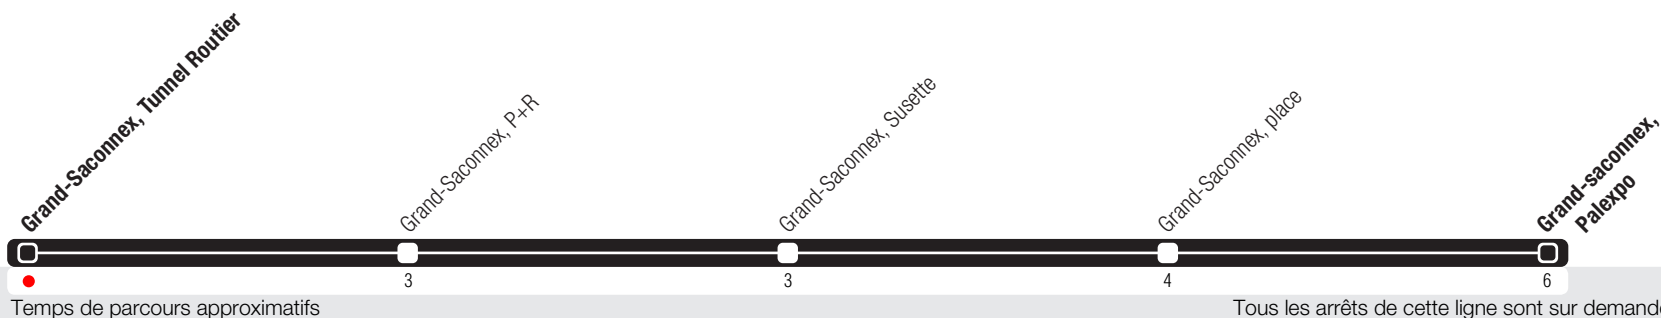

Grand-Saconnex, Tunnel Routier

Zone 10

Suivez l'état du réseau en direct, avec l'app tpg

Grand-Saconnex, Palexpo

Véhicules de petite capacité. Transport de vélos exclu.

Horaire valable du 14.12.2025 au 12.12.2026

Horaire Normal et Vacances

La ligne circule en horaire du dimanche aux dates suivantes :
 25.12 (Noël), 01.01 (Nouvel-An), 03.04 (Vendredi Saint), 06.04 (Lundi de Pâques), 14.05 (Ascension),
 25.05 (Lundi de Pentecôte), 01.08 (Fête Nationale Suisse), 10.09 (Jeûne Genevois).