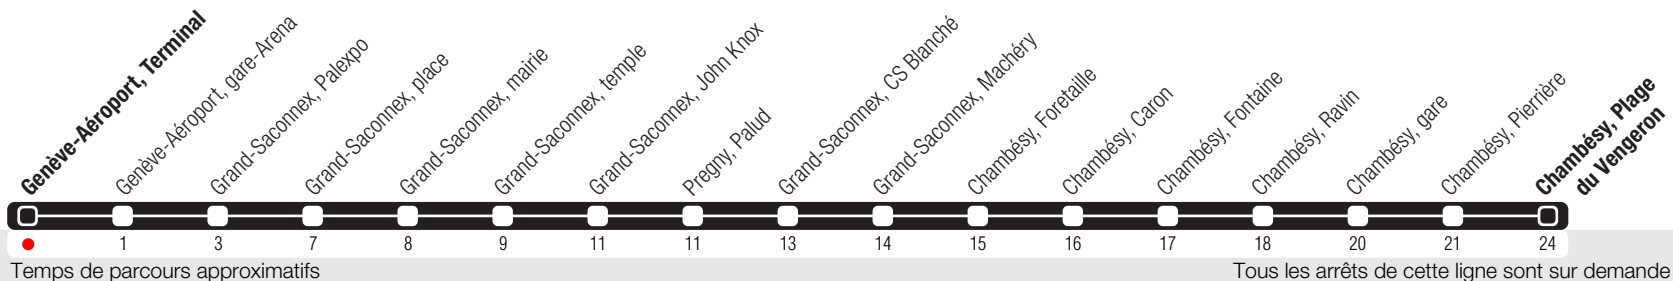

Genève-Aéroport, Terminal

Zone 10

Suivez l'état du réseau en direct, avec l'app tpg 

Chambésy, Plage du Vengeron

Véhicules de petite capacité. Transport de vélos exclu.

Horaires valables du 14.12.2025 au 12.12.2026

Horaires Normal et Vacances

La ligne circule en horaire du dimanche aux dates suivantes :
25.12 (Noël), 01.01 (Nouvel-An), 03.04 (Vendredi Saint), 06.04 (Lundi de Pâques), 14.05 (Ascension),
25.05 (Lundi de Pentecôte), 01.08 (Fête Nationale Suisse), 10.09 (Jeûne Genevois).

	Lundi-Vendredi	Samedi	Dimanche	Lundi-Vendredi
04				
05	27 57	27	27	
06	27 56	27 57	27	
07	12 26 40 55	27 57	27	
08	10 25 40 55	27 57	26	
09	25 55	27 57	26	
10	25 55	26 56	26	
11	25 55	26 56	26	
12	25 55	26 56	26	
13	25 55	26 55	25	
14	25 55	26 56	26	
15	25 55	25 55	25	
16	10 24 39 54	26 55	25	
17	09 25 39 55	25 55	25	
18	09 25 40 55	25 56	26	
19	26 56	26 56	26	
20	26 56	27 57	26	
21	26	27	26	
22	26	27	26	
23	26	27	26	
00	26	27	26	
01				
02				
03				