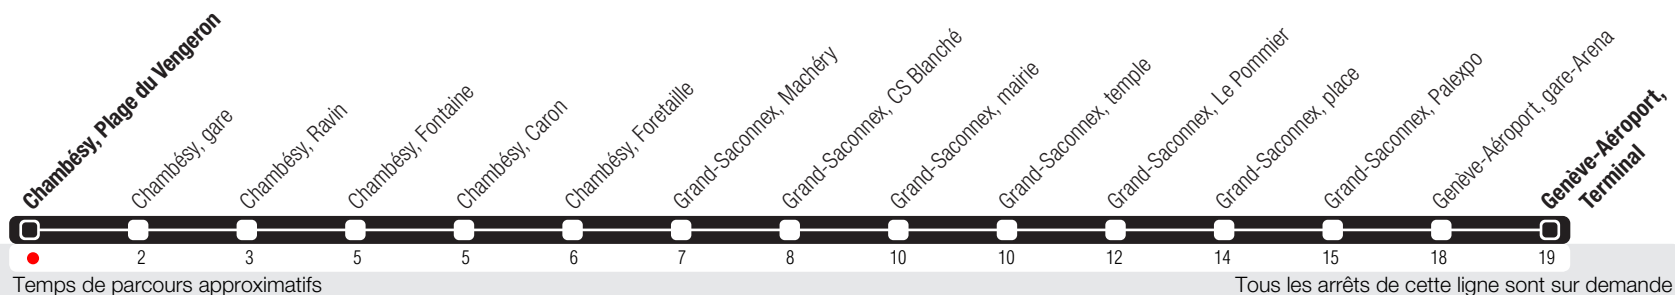

# Chambésy, Plage du Vengeron

Zone 10

Suivez l'état du réseau en direct, avec l'app tpg

Genève-Aéroport, Terminal

Véhicules de petite capacité. Transport de vélos exclu.

**Horaire valable du 14.12.2025 au 12.12.2026**

## Horaire Normal et Vacances

La ligne circule en horaire du dimanche aux dates suivantes :  
 25.12 (Noël), 01.01 (Nouvel-An), 03.04 (Vendredi Saint), 06.04 (Lundi de Pâques), 14.05 (Ascension),  
 25.05 (Lundi de Pentecôte), 01.08 (Fête Nationale Suisse), 10.09 (Jeûne Genevois).

🕒	Lundi-Vendredi	Samedi	Dimanche	Lundi-Vendredi
04	55	55	55	
05	55	55	55	
06	25 55	55	55	
07	10 25 40 51	25 55	55	
08	10 25 40 55	25 55	55	
09	25 55	25 55	55	
10	25 55	25 55	55	
11	25 55	25 55	55	
12	25 55	25 55	55	
13	21 55	25 55	55	
14	25 55	25 55	55	
15	25 55	25 55	55	
16	10 25 40 55	25 55	55	
17	10 25 40 55	25 55	55	
18	10 25 40 55	25 55	55	
19	25 55	25 55	55	
20	25 55	25 55	55	
21	25 55	25 55	55	
22	55	55	55	
23	55	55	55	
00	55	55	55	
01				
02				
03				