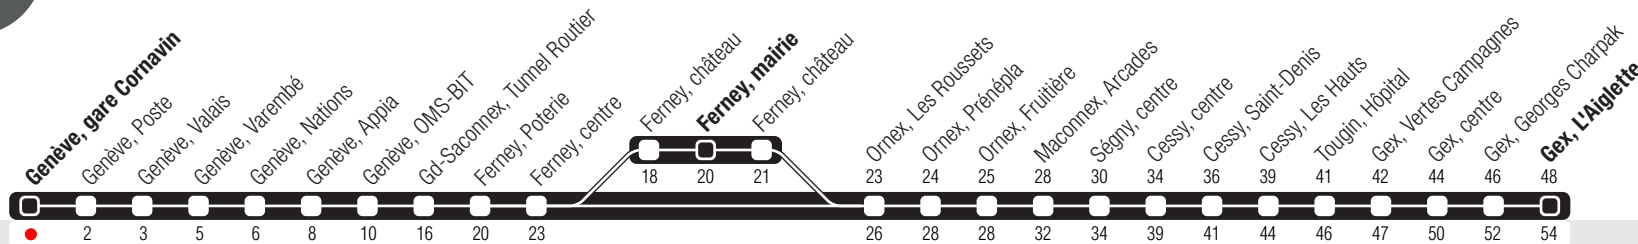

Genève, gare Cornavin

Zone 10

Suivez l'état du réseau en direct, avec l'app tpg

Gex, L'Aiglette

Horaires valables du 14.12.2025 au 12.12.2026

Horaires Normal & Vacances

+ La ligne circule en horaire du dimanche aux dates suivantes :
25.12 (Noël), 01.01 (Nouvel-An), 06.04 (Lundi de Pâques), 14.05 (Ascension),
25.05 (Lundi de Pentecôte), 01.08 (Fête Nationale Suisse).

^a Ne dessert pas les arrêts Ferney, mairie et Ferney, château.
^b Arrêts desservis jusqu'à Ferney, mairie.
^c Circule les nuits du jeudi (valable de mai à septembre), du vendredi et du samedi. Via Prévessin-Moëns et Versonnex. Terminus Gex, centre.