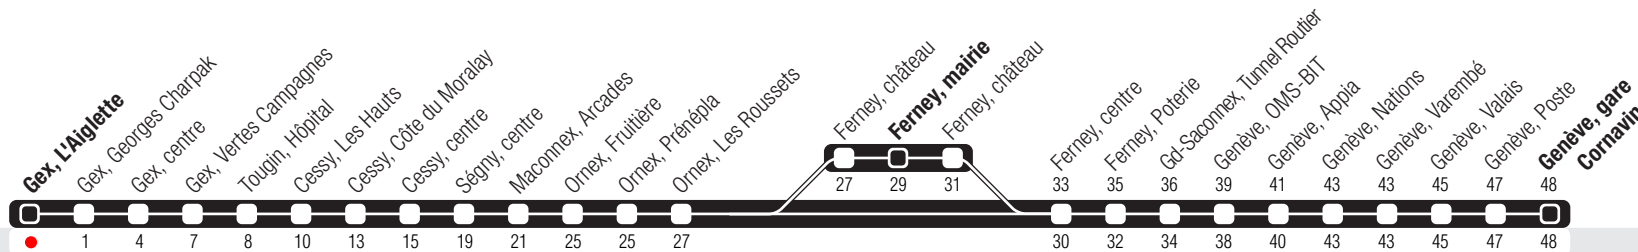

# Gex, L'Aiglette

Zone 250

Suivez l'état du réseau en direct, avec l'app tpg

Genève, gare Cornavin

**Horaires valables du 14.12.2025 au 12.12.2026**

## Horaires Normal & Vacances

+ La ligne circule en horaire du dimanche aux dates suivantes :  
25.12 (Noël), 01.01 (Nouvel-An), 06.04 (Lundi de Pâques), 14.05 (Ascension),  
25.05 (Lundi de Pentecôte), 01.08 (Fête Nationale Suisse).

<sup>a</sup> Ne dessert pas les arrêts Ferney, mairie et Ferney, château.  
<sup>v</sup> Circule le vendredi uniquement.