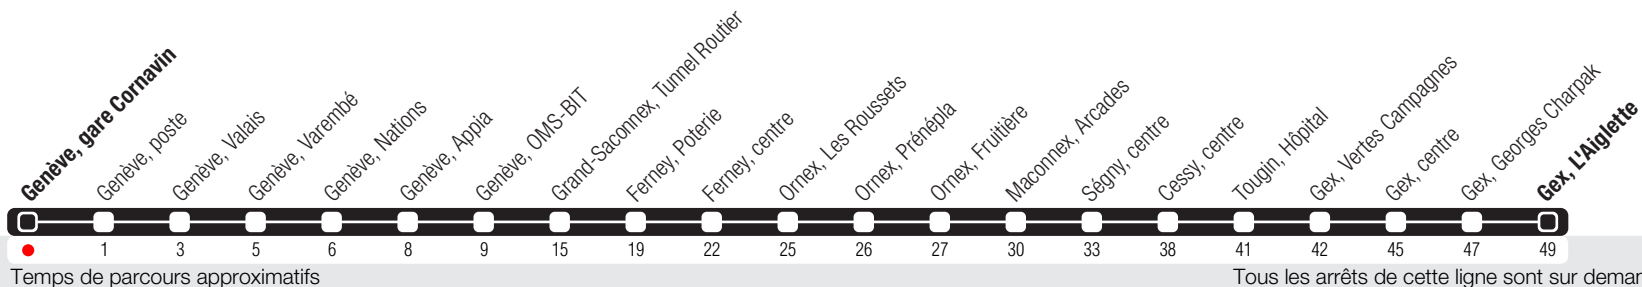

# Genève, gare Cornavin

Zone 10

Suivez l'état du réseau en direct, avec l'app tpg

➔ Gex, L'Aiglette

**Horaire valable du 14.12.2025 au 12.12.2026**

## Horaire Normal & Vacances

+ La ligne circule en horaire du dimanche aux dates suivantes :  
25.12 (Noël), 01.01 (Nouvel-An), 06.04 (Lundi de Pâques), 14.05 (Ascension),  
25.05 (Lundi de Pentecôte), 01.08 (Fête Nationale Suisse).

## Horaire Vacances

+ Du 22.12.2025 au 02.01.2026,  
du 29.06 au 14.08.

	Lundi-Vendredi	Samedi	Dimanche	Lundi-Vendredi
04				
05				
06				
07				40
08	11 39 51			10 41
09	05 28			12 28 45
10				
11				
12				
13				
14				
15				
16	13 48			07 37
17	30 59			09 39
18	44			09 41
19	05 46			03 10 35
20	14 40 50			53
21				
22				
23				
00				
01				
02				
03				