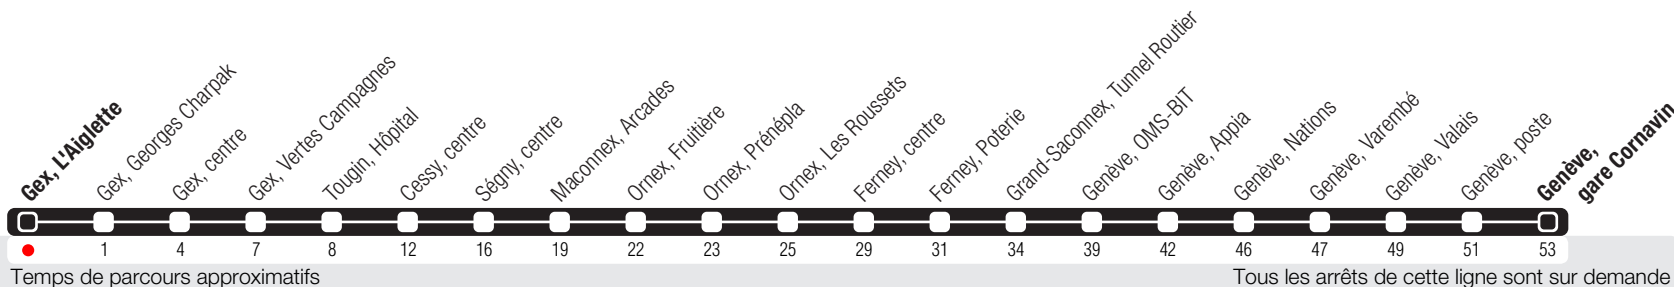

Gex, L'Aiglette

Zone 250

Suivez l'état du réseau en direct, avec l'app tpg

➔ Genève, gare Cornavin

Horaires valables du 14.12.2025 au 12.12.2026

Horaires Normal & Vacances

+ La ligne circule en horaire du dimanche aux dates suivantes :
25.12 (Noël), 01.01 (Nouvel-An), 06.04 (Lundi de Pâques), 14.05 (Ascension),
25.05 (Lundi de Pentecôte), 01.08 (Fête Nationale Suisse).

Horaires Vacances

+ Du 22.12.2025 au 02.01.2026,
du 29.06 au 14.08.

	Lundi-Vendredi	Samedi	Dimanche	Lundi-Vendredi
04				
05	22			23
06	16 35 59			17 39
07	21 48			05 36
08	16			08 38
09				
10				
11				
12				
13				
14				
15				48
16	01 30			19 49
17	40			37
18	23 54			08 40
19				
20				
21				
22				
23				
00				
01				
02				
03				