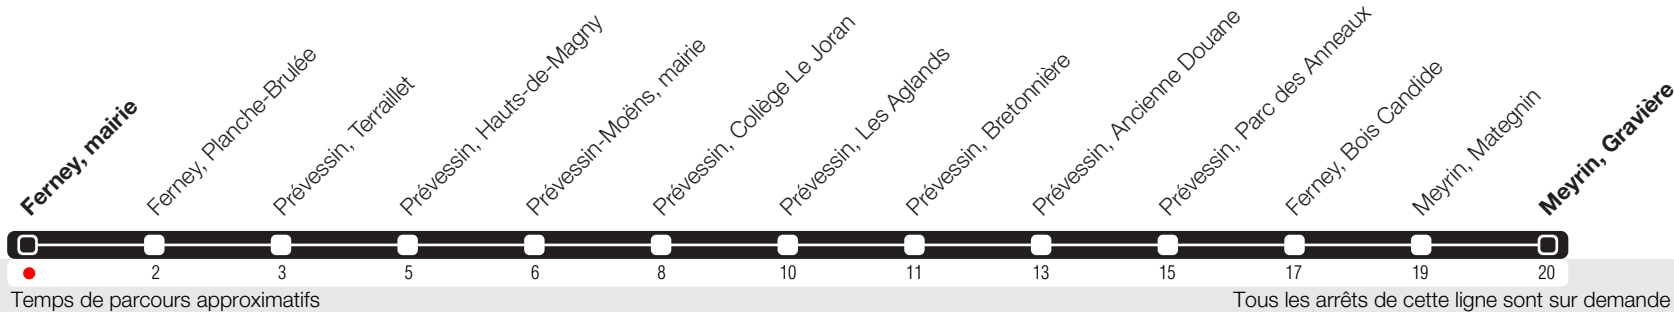

# Ferney, mairie

Zone 250

Suivez l'état du réseau en direct, avec l'app tpg

➔ Meyrin, Gravière

Le samedi pendant le marché, l'arrêt est déplacé sur la rue de l'Eglise.

**Horaire valable du 14.12.2025 au 12.12.2026**

## Horaire Normal & Vacances

La ligne circule en horaire du dimanche aux dates suivantes :  
 25.12 (Noël), 01.01 (Nouvel-An), 06.04 (Lundi de Pâques), 14.05 (Ascension),  
 25.05 (Lundi de Pentecôte), 01.08 (Fête Nationale Suisse).

## Meyrin, Gravière

Cet arrêt est desservi le samedi pendant le marché. En temps normal, l'arrêt se situe de l'autre côté de la mairie.

**Horaire valable du 14.12.2025 au 12.12.2026**