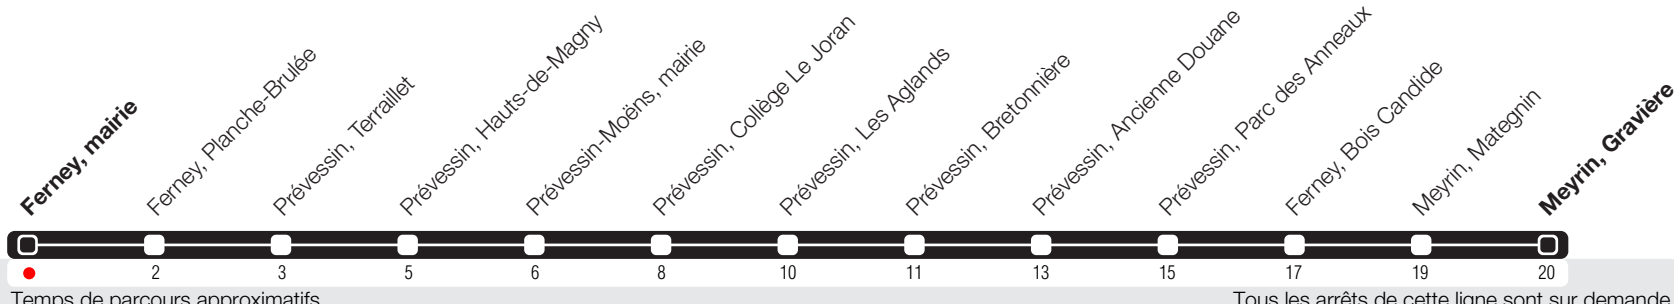

	Lundi-Vendredi	Samedi	Dimanche	Lundi-Vendredi
04				
05	33			
06	03 34			
07	05 27			
08	00 35			
09	05 41			
10	35			
11	35			
12	43			
13	35			
14	35			
15	35			
16	08 38			
17	08 39	13		
18	10 44	13		
19	15	13		
20	11	13		
21	11	13		
22	14	13		
23				
00				
01				
02				
03				

# Ferney, mairie

Zone 250

Suivez l'état du réseau en direct, avec l'app tpg

## Meyrin, Gravière

Cet arrêt est desservi le samedi pendant le marché. En temps normal, l'arrêt se situe de l'autre côté de la mairie.

**Horaire valable du 14.12.2025 au 12.12.2026**