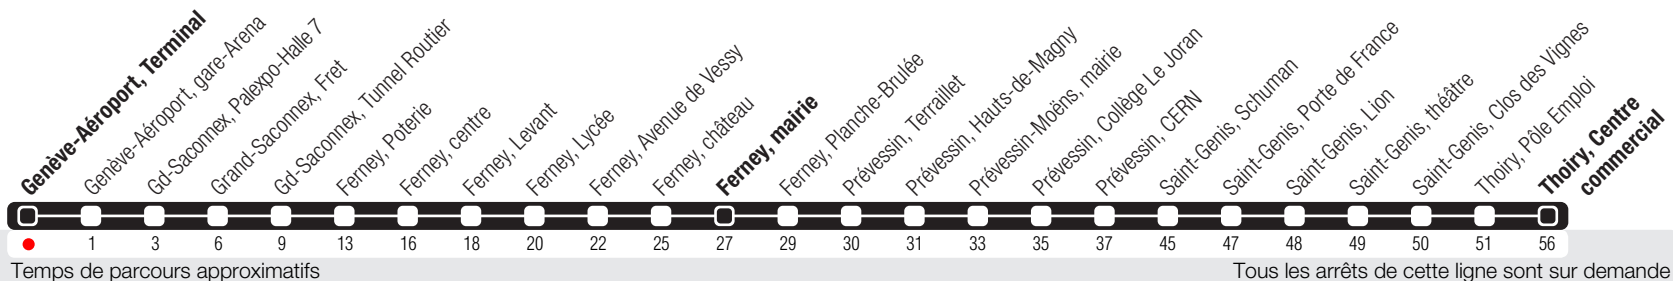

Genève-Aéroport, Terminal

Zone 10

Suivez l'état du réseau en direct, avec l'app tpg

Thoiry, Centre commercial

Horaire valable du 14.12.2025 au 12.12.2026

Horaire Normal & Vacances

La ligne circule en horaire du dimanche aux dates suivantes :
25.12 (Noël), 01.01 (Nouvel-An), 06.04 (Lundi de Pâques), 14.05 (Ascension),
25.05 (Lundi de Pentecôte), 01.08 (Fête Nationale Suisse).

	Lundi-Vendredi	Samedi	Dimanche	Lundi-Vendredi
04	30			
05	00 30	14		
06	00 20 40	14		
07	00 20 40	14	21	
08	00 20 40	13	21	
09	00 30	14	21	
10	00 30	15	21	
11	00 30	16	21	
12	00 30	16	21	
13	00 30	16	21	
14	00 30	04 36	21	
15	00 30	14 57	21	
16	00 20 40	45	21	
17	00 20 40	31	21	
18	00 20 40	15	21	
19	00 20 40	09	21	
20	10	21	21	
21	10	21	21	
22	10	20	21	
23	10	21	21	
00	10	21		
01				
02				
03				