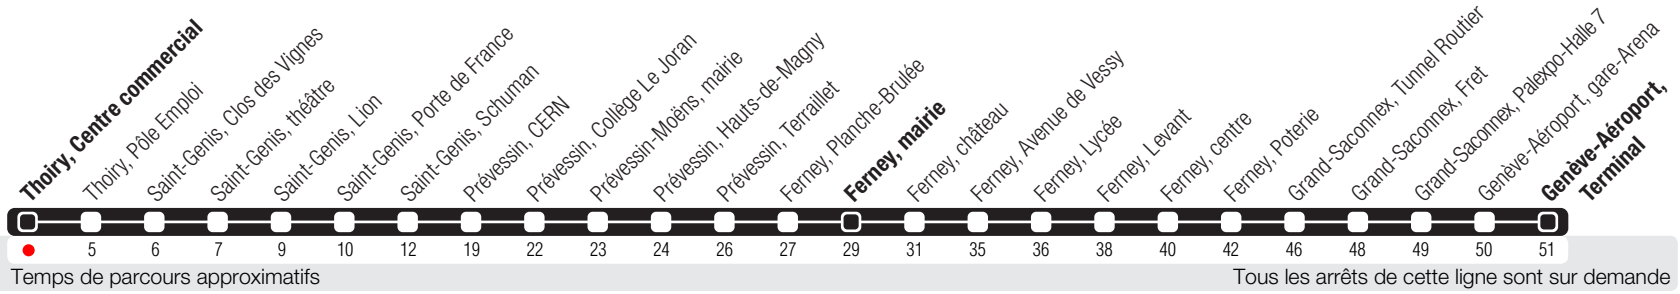

Thoiry, Centre commercial

Zone 250

Suivez l'état du réseau en direct, avec l'app tpg

Genève-Aéroport, Terminal

Horaire valable du 14.12.2025 au 12.12.2026

Horaire Normal & Vacances

La ligne circule en horaire du dimanche aux dates suivantes :
25.12 (Noël), 01.01 (Nouvel-An), 06.04 (Lundi de Pâques), 14.05 (Ascension),
25.05 (Lundi de Pentecôte), 01.08 (Fête Nationale Suisse).

	Lundi-Vendredi	Samedi	Dimanche	Lundi-Vendredi
04	30	15		
05	30 55	15		
06	15 35 55	16	15	
07	15 35 55	14	15	
08	15 35 55	14	15	
09	25 55	14	15	
10	25 55	14	15	
11	25 55	14	15	
12	25 55	14	15	
13	25 55	13	15	
14	25 55	18	15	
15	25 55	03 53	15	
16	20 40	38	15	
17	00 20 40	23	15	
18	00 20 40	08 53	15	
19	00 20 38	27	15	
20	03	13	14	
21	03	14	14	
22	03	14	15	
23	03	14	16	
00	03	14		
01				
02				
03				