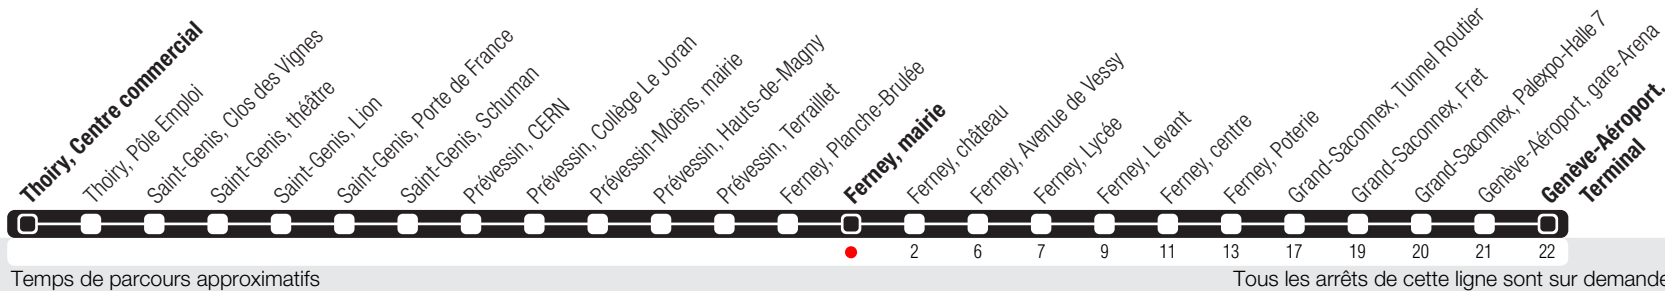

Ferney, mairie

Zone 250

Suivez l'état du réseau en direct, avec l'app tpg

Genève-Aéroport, Terminal

Le samedi pendant le marché, l'arrêt est déplacé sur la rue de l'Eglise.

Horaire valable du 14.12.2025 au 12.12.2026

Horaire Normal & Vacances

La ligne circule en horaire du dimanche aux dates suivantes :
25.12 (Noël), 01.01 (Nouvel-An), 06.04 (Lundi de Pâques), 14.05 (Ascension),
25.05 (Lundi de Pentecôte), 01.08 (Fête Nationale Suisse).

	Lundi-Vendredi	Samedi	Dimanche	Lundi-Vendredi
04	52			
05	54			
06	19 40		38	
07	00 22 42		38	
08	04 24 44		39	
09	03 21 51		39	
10	21 51		40	
11	21 51		40	
12	21 51		39	
13	21 52		39	
14	22 52		39	
15	22 52		40	
16	22 47	19	39	
17	07 29 49	04 49	39	
18	09 27 47	34	39	
19	06 25 45	19 52	38	
20	03 26	37	37	
21	25	36	36	
22	25	36	36	
23	25	36	36	
00	25	35		
01				
02				
03				

Ferney, mairie

Zone 250

Suivez l'état du réseau en direct, avec l'app tpg

Genève-Aéroport, Terminal

Cet arrêt est desservi le samedi pendant le marché. En temps normal, l'arrêt se situe de l'autre côté de la mairie.