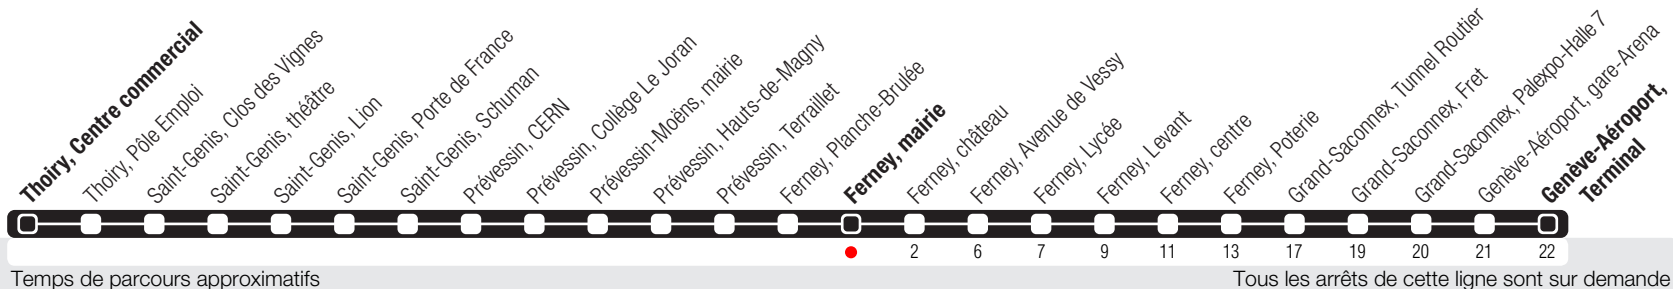

	Lundi-Vendredi	Samedi	Dimanche	Lundi-Vendredi
04	52			
05	54			
06	19 40		38	
07	00 22 42		38	
08	04 24 44		39	
09	03 21 51		39	
10	21 51		40	
11	21 51		40	
12	21 51		39	
13	21 52		39	
14	22 52		39	
15	22 52		40	
16	22 47	19	39	
17	07 29 49	04 49	39	
18	09 27 47	34	39	
19	06 25 45	19 52	38	
20	03 26	37	37	
21	25	36	36	
22	25	36	36	
23	25	36	36	
00	25	35		
01				
02				
03				

Ferney, mairie

Zone 250

Suivez l'état du réseau en direct, avec l'app tpg

Genève-Aéroport, Terminal

Cet arrêt est desservi le samedi pendant le marché. En temps normal, l'arrêt se situe de l'autre côté de la mairie.