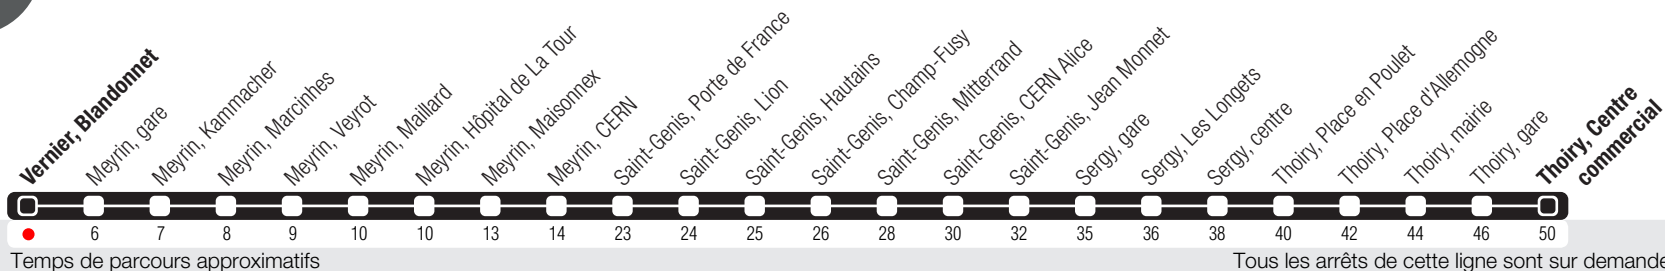

Vernier, Blandonnet

Zone 10

Suivez l'état du réseau en direct, avec l'app tpg

→ Thoiry, Centre commercial

68

Réseau nocturne

Horaire valable du 14.12.2025 au 12.12.2026

Horaire Vacances

Horaire Normal & Vacances

La ligne circule en horaire du dimanche aux dates suivantes :
25.12 (Noël), 01.01 (Nouvel-An), 06.04 (Lundi de Pâques), 14.05 (Ascension),
25.05 (Lundi de Pentecôte), 01.08 (Fête Nationale Suisse).

Du 22.12.2025 au 02.01.2026,
du 29.06 au 14.08.

	Lundi-Vendredi	Samedi	Dimanche	Lundi-Vendredi
04				
05	03 ^b 32	10		04 ^b 30
06	00 ^b 23 ^b 42	04	03	03 ^b 18 ^b 34 ^b 49
07	00 ^b 11 ^b 20 ^b 31 ^b 38 ^b 47 ^b 56	04	03	00 ^b 10 ^b 20 ^b 30 ^b 39 ^b 50
08	05 ^b 14 ^b 23 ^b 32 ^a 41 ^b 50 ^b 59	03	04	00 ^b 10 ^b 20 ^b 32 ^b 42 ^b 50
09	08 ^a 18 ^b 32 ^b 53	03	05	01 ^b 27 ^b 49
10	13 ^b 33 ^b 53	06	03	12 ^b 36
11	14 ^b 33 ^b 52	05	06	00 ^b 24 ^b 48
12	13 ^b 33 ^b 53	08 58	03	12 ^b 36
13	13 ^b 33 ^b 55	23 57	03 53	00 ^b 24 ^b 48
14	13 ^b 33 ^b 53	23 58	53	12 ^b 36
15	13 ^b 33 ^b 53	23 58	53	00 ^b 24 ^b 48
16	06 18 29 45 55	23 58	52	02 ^b 12 ^b 22 ^b 32 ^b 42 ^b 52
17	04 ^b 13 ^b 22 ^b 31 ^b 37 ^b 47 ^b 55	24	52	02 ^b 12 ^b 22 ^b 32 ^b 42 ^b 52
18	04 ^b 13 ^b 22 ^b 31 ^a 40 ^b 49 ^b 58	00 ^a 24 53	52	02 ^b 12 ^b 22 ^b 34 ^b 43 ^b 53
19	07 ^b 26 ^b 38 ^b 53	24 ^a 58	53	06 ^b 21 ^b 36 ^b 51
20	15 ^a 37 ^b 54	56	53	06 ^b 30 ^b 54
21	24 ^b 58	59	54	24 ^b 54
22	26 ^b 55	56		26 ^b 55
23	26 ^b 59	59	02 ^a 55	26 ^b 55
00	26 ^b 55	54 ^a		26 ^b 55
01	44	44		44
02				
03	01	01		01

^a Arrêts desservis jusqu'à Thoiry, Centre commercial.
^b Arrêts desservis jusqu'à Saint-Genis, Jean Monnet.
^c Circule les nuits du jeudi (valable de mai à septembre), du vendredi et du samedi. Arrêts desservis jusqu'à Sergy, centre.